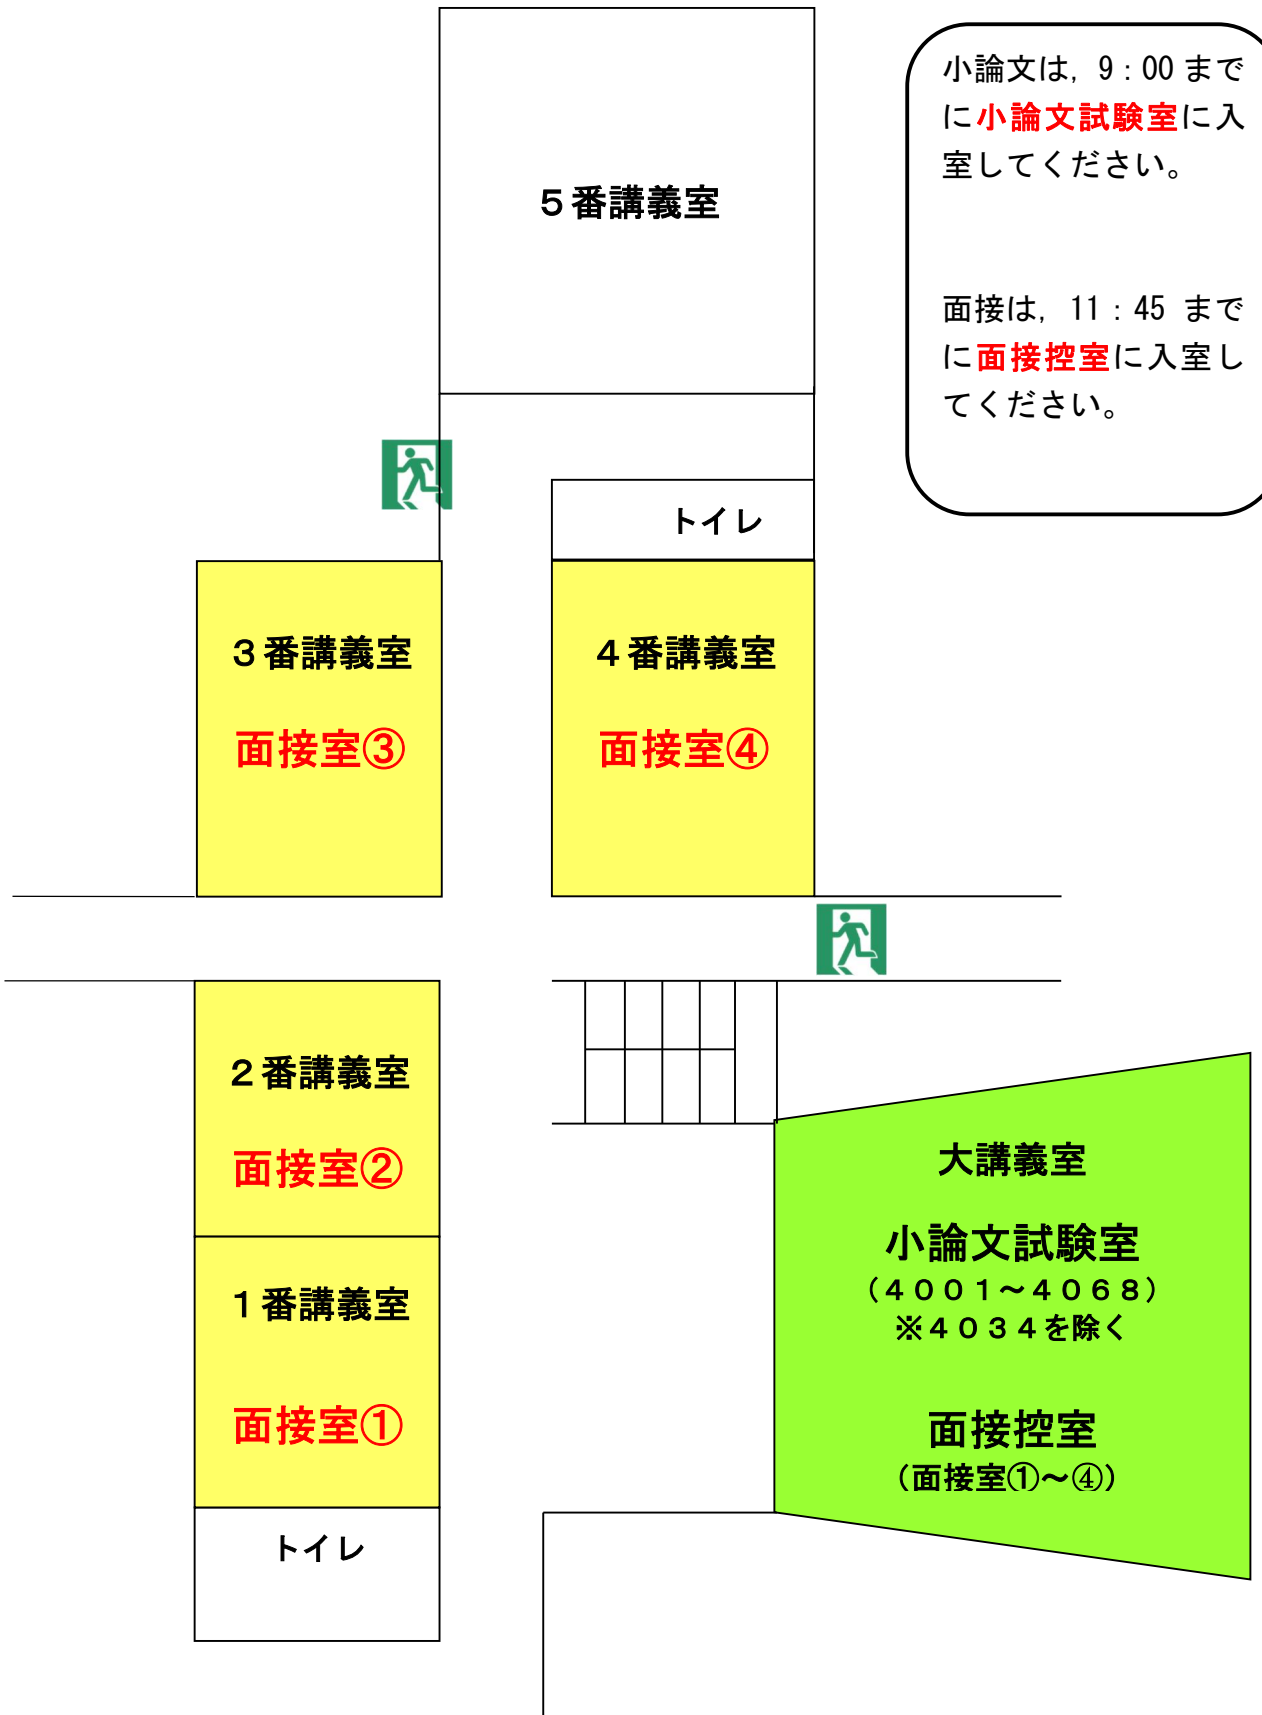

講義棟 1階

講義棟 2階

25番講義室

小論文試験室
(4069~4152)

面接控室
(面接室⑤~⑦)

トイレ

23番講義室

面接室⑦

24番 (CALL)

講義室

22番講義室

面接室⑥

21番講義室

面接室⑤

トイレ

講義棟 3階