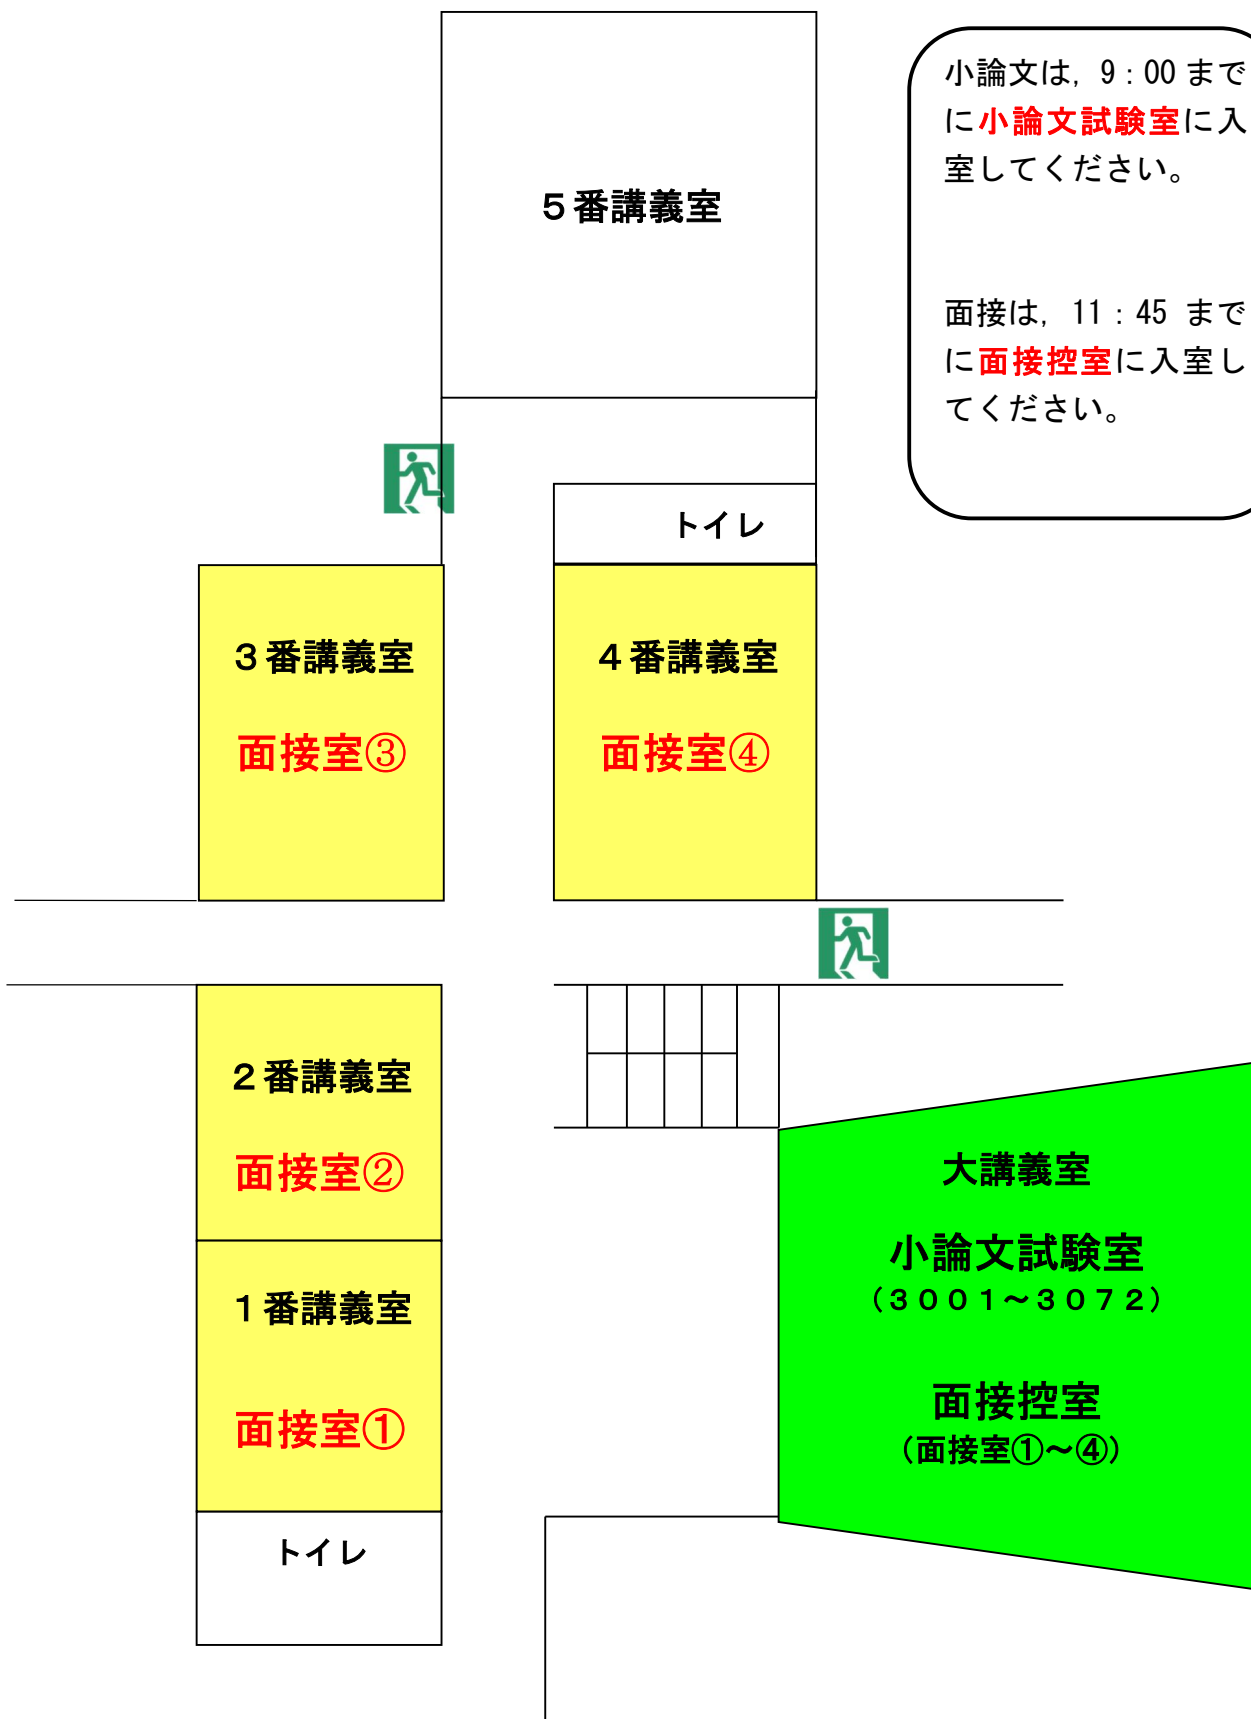

講義棟 1階

講義棟 2階

25番講義室
小論文試験室
(3073~3106)

面接控室
(面接室⑤~⑥)

トイレ

23番講義室

面接室⑥

24番 (CALL)

講義室

22番講義室

面接室⑤

22番講義室

トイレ