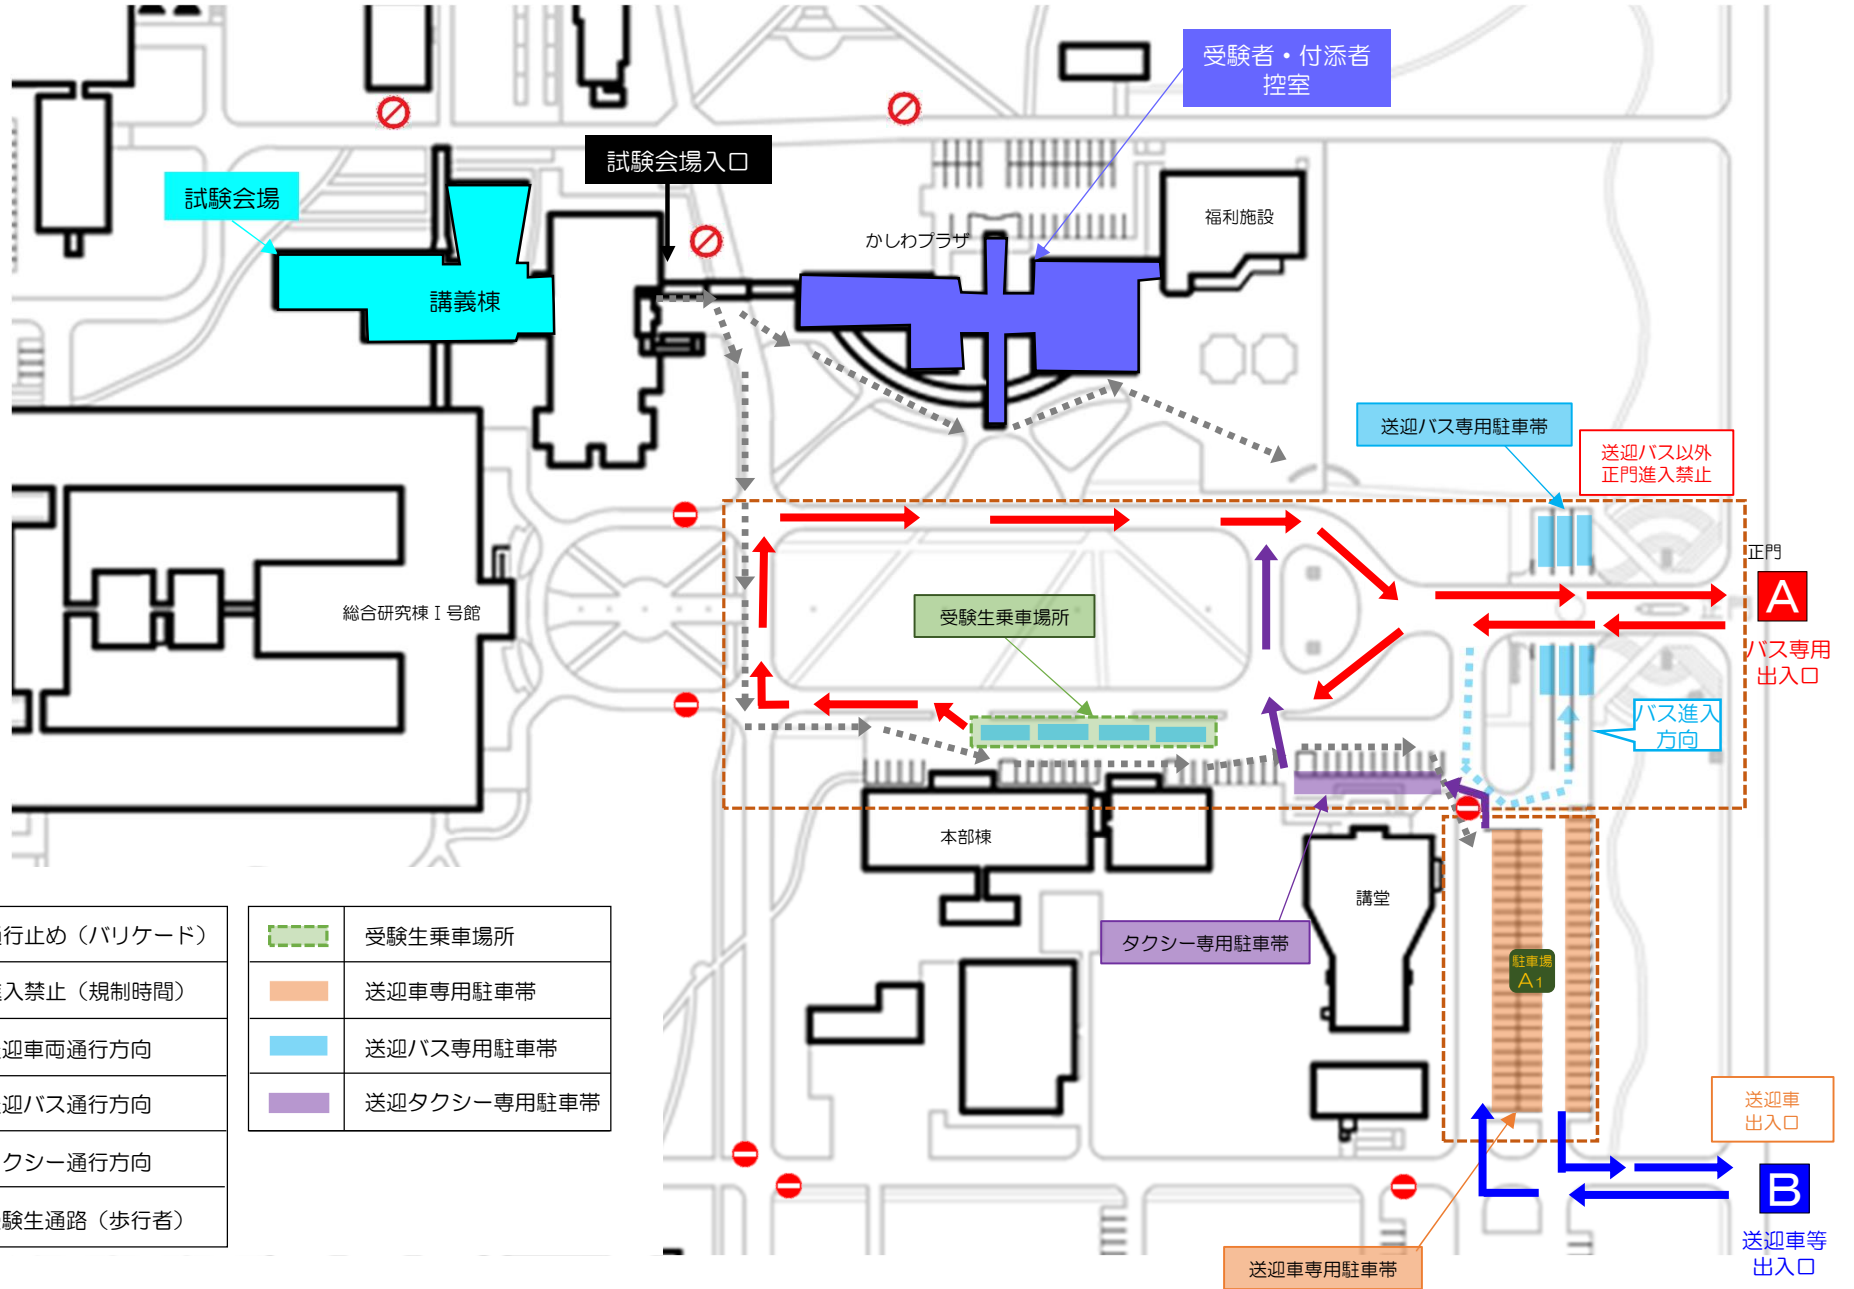

# 令和7年度 帯広畜産大学一般選抜(前期日程)交通規制図

令和7年2月25日(火)

試験終了時

11:40~

	通行止め (バリケード)
	進入禁止 (規制時間)
	送迎車両通行方向
	送迎バス通行方向
	タクシー通行方向
	受験生通路 (歩行者)

	受験生乗車場所
	送迎車専用駐車帯
	送迎バス専用駐車帯
	送迎タクシー専用駐車帯