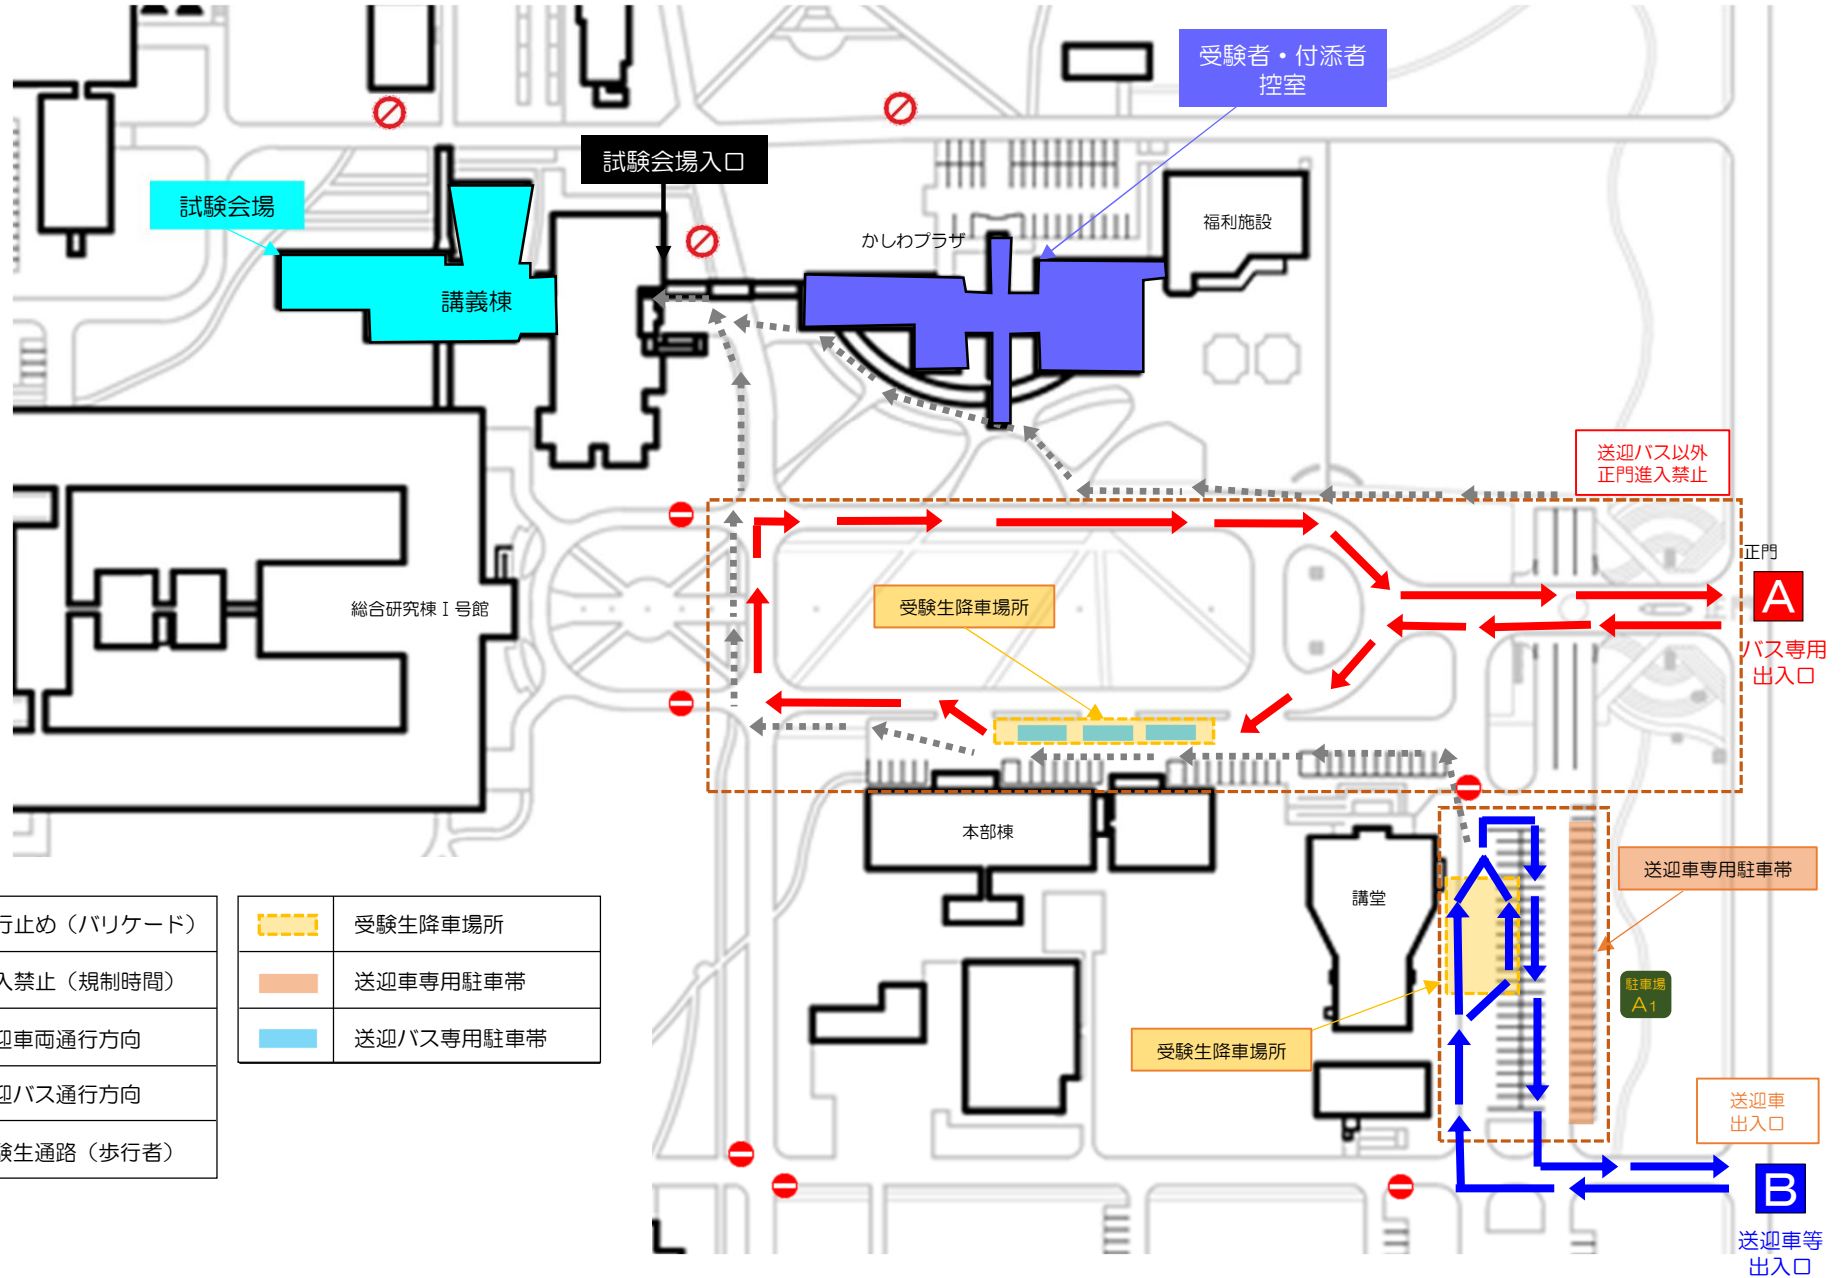

令和7年度 帯広畜産大学一般選抜(前期日程)交通規制図

令和7年2月25日(火)

試験開始前

8:30~

	通行止め (バリケード)		受験生降車場所
	進入禁止 (規制時間)		送迎車専用駐車帯
	送迎車両通行方向		送迎バス専用駐車帯
	送迎バス通行方向		
	受験生通路 (歩行者)		

A
バス専用
出入口

B
送迎車等
出入口