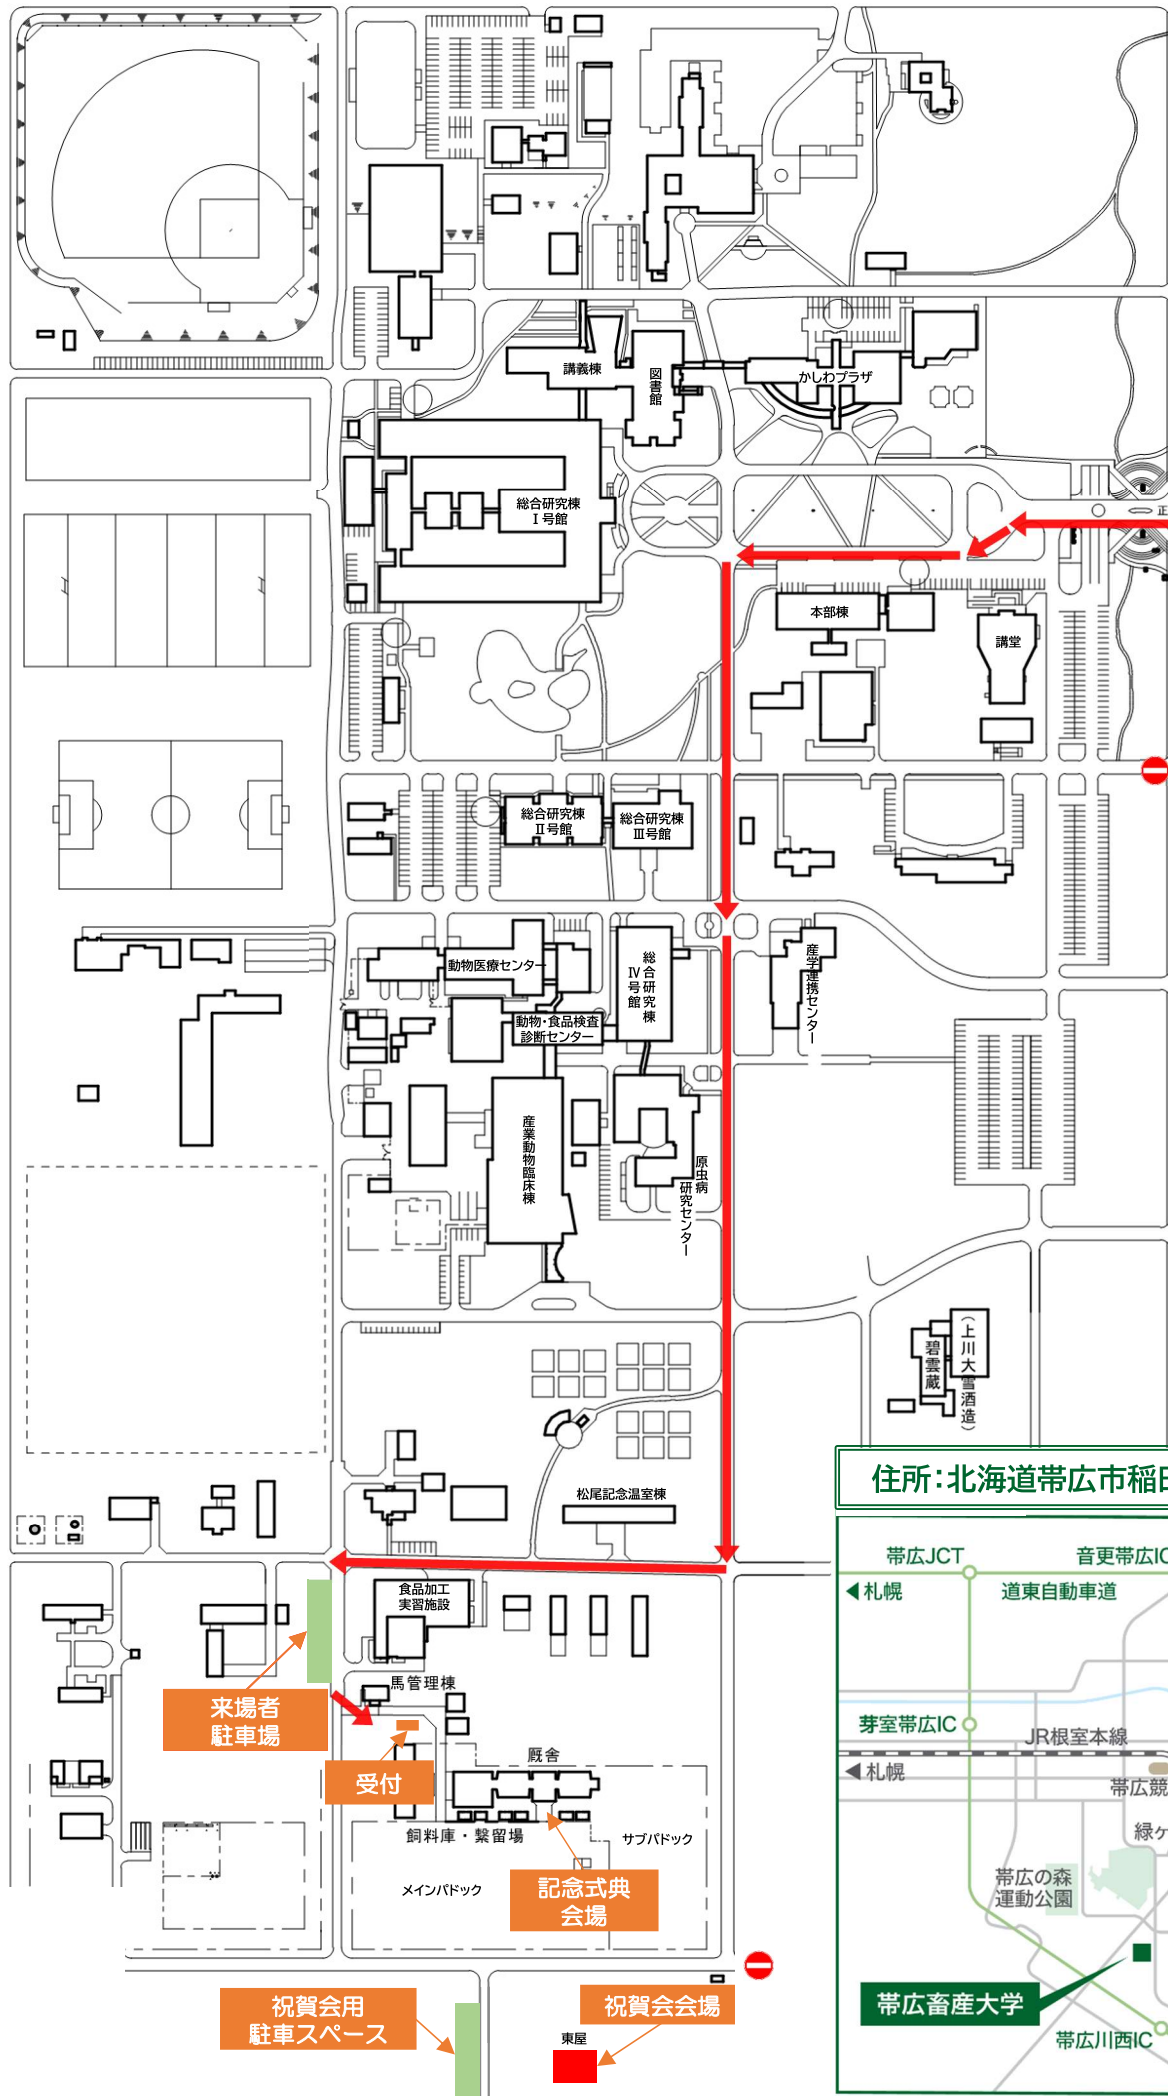

令和6年7月18日

報道関係者各位

国立大学法人北海道国立大学機構
帯広畜産大学

帯広畜産大学新厩舎完成披露記念式典の実施について

本学では日本の馬産業を支える専門的な知識及び高度な技術力を持つ人材を継続的に輩出するため、馬生産育成教育施設の整備を行って参りました。

このたび、新厩舎が完成し、下記により記念式典を実施しますので、お知らせします。取材いただける場合は、8月6日（火）12時までに会社名、担当者名、参加人数を下記連絡先へメールにてお知らせくださいますようお願いいたします。

記

1. 日 時：令和6年8月7日（水）16：00
式 典：16：00～16：30
施設見学：16：30～16：55
※ 15：45に受付へお越しくください。
2. 場 所：帯広畜産大学 新厩舎（別紙案内図を参照ください。）
3. 式次第
開式の辞
学長式辞
事業経過報告
来賓祝辞
学生代表挨拶（馬術部）
テープカット
閉式の辞

【連絡先】

国立大学法人北海道国立大学機構
帯広畜産大学企画総務課 基金・広報係
電話：0155-49-5219
E-mail：kouhou@obihiro.ac.jp

帯広畜産大学 新厩舎完成披露記念式典 案内図

出入口
(正門)

▲Google Map
(帯広畜産大学)

住所:北海道帯広市稲田町西2線11番地

来場者
駐車場

受付

記念式典
会場

祝賀会用
駐車スペース