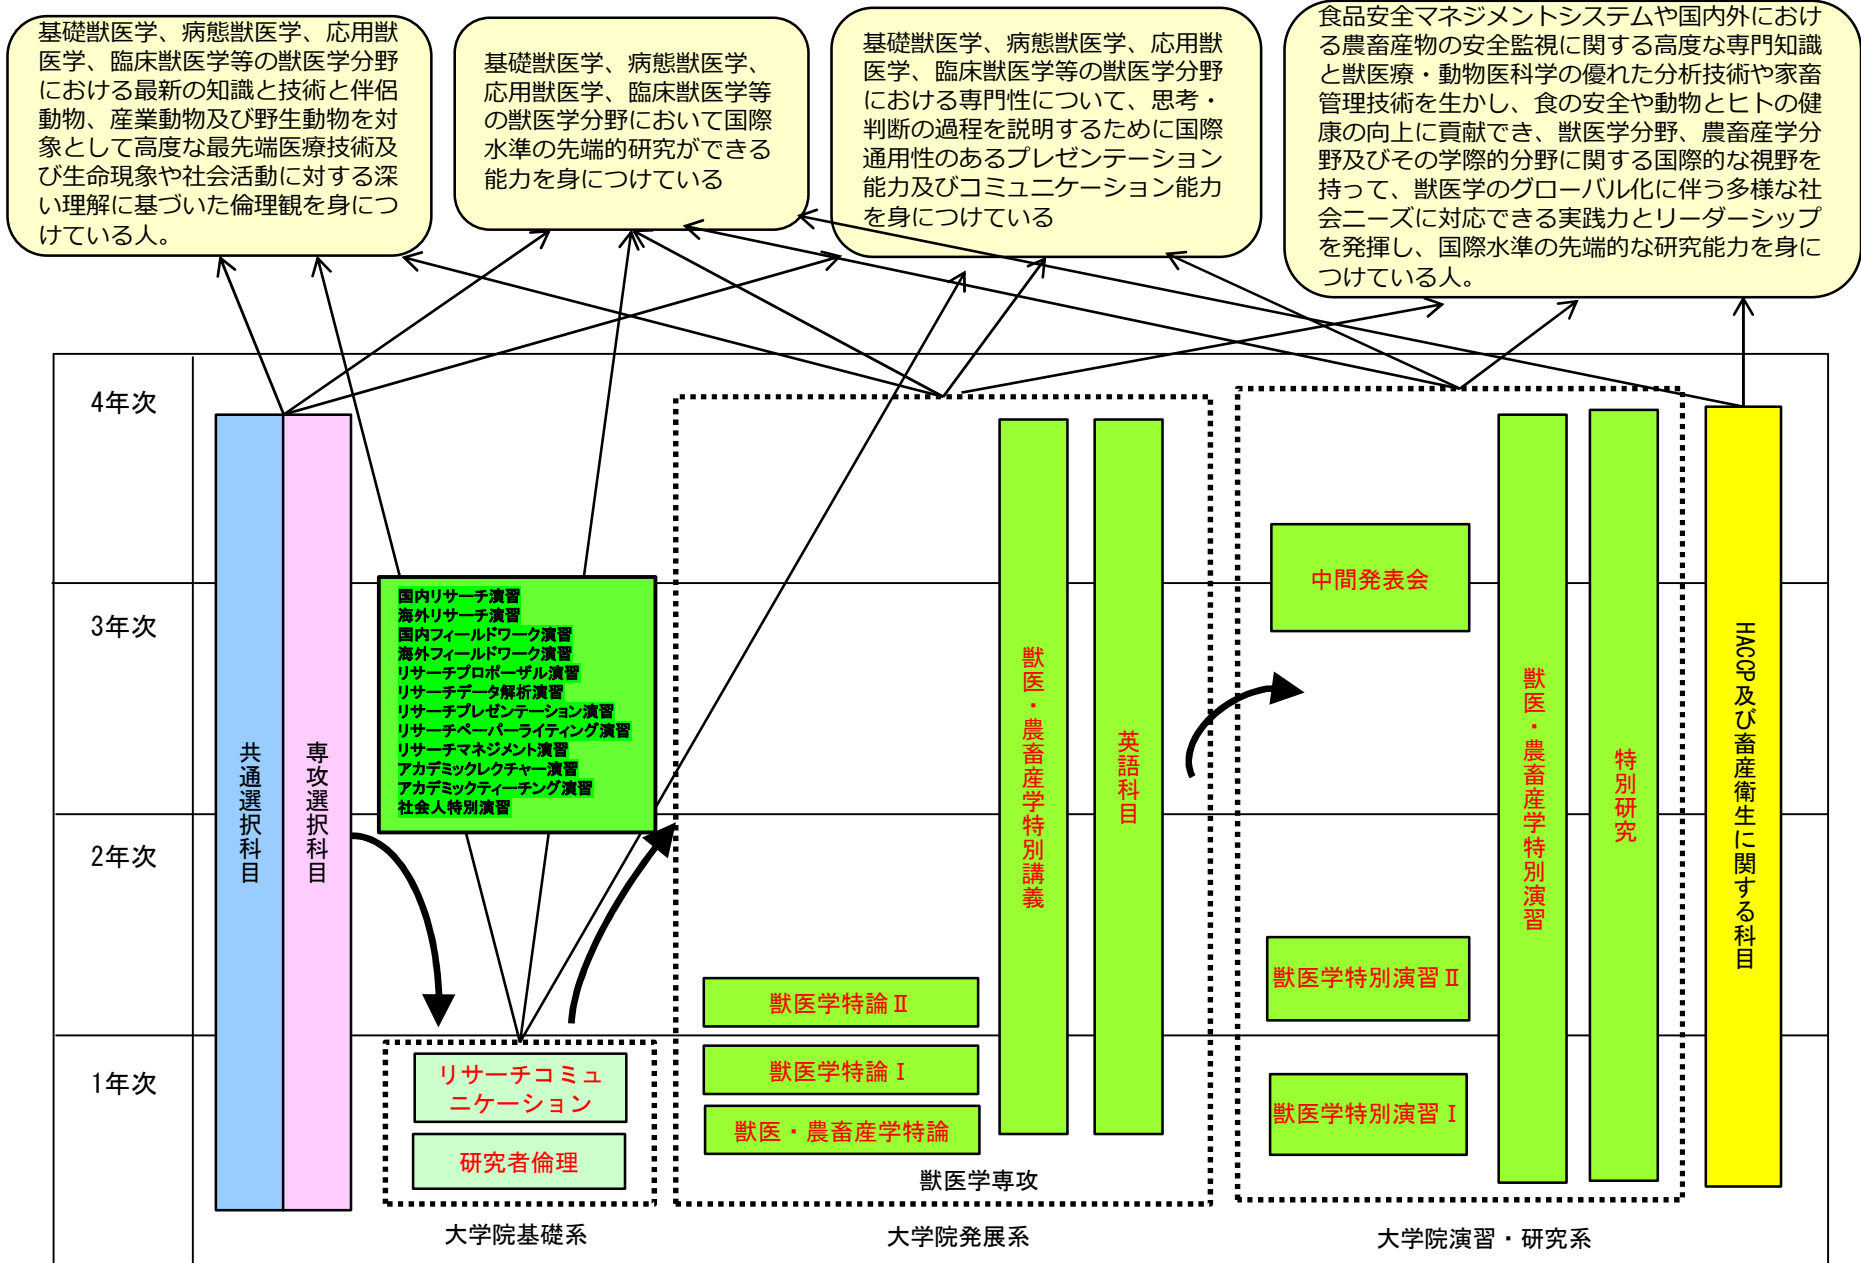

カリキュラムフローチャート（博士課程 獣医学専攻）

赤字：必修、黒字：選択