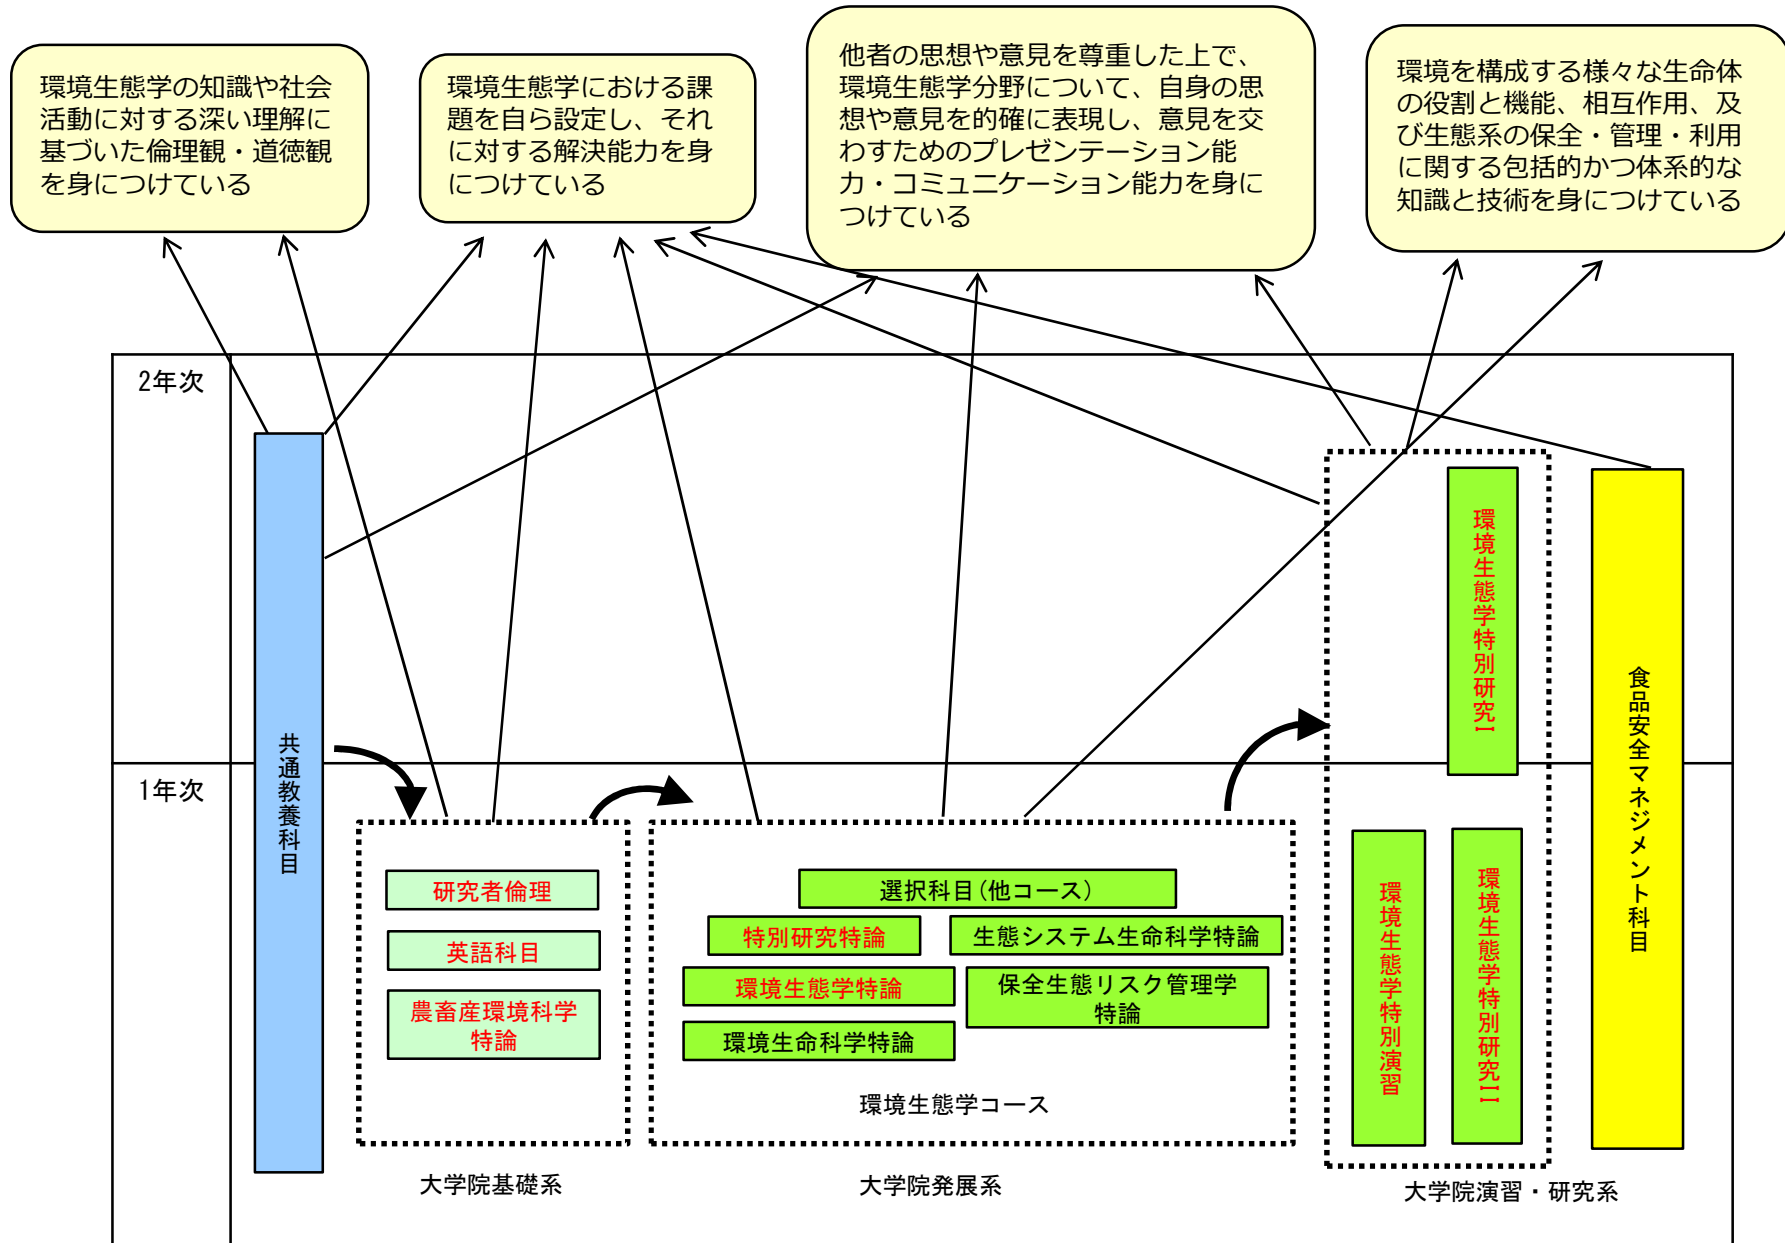

カリキュラムフローチャート（博士前期課程 環境生態学コース）

赤字:必修、黒字:選択