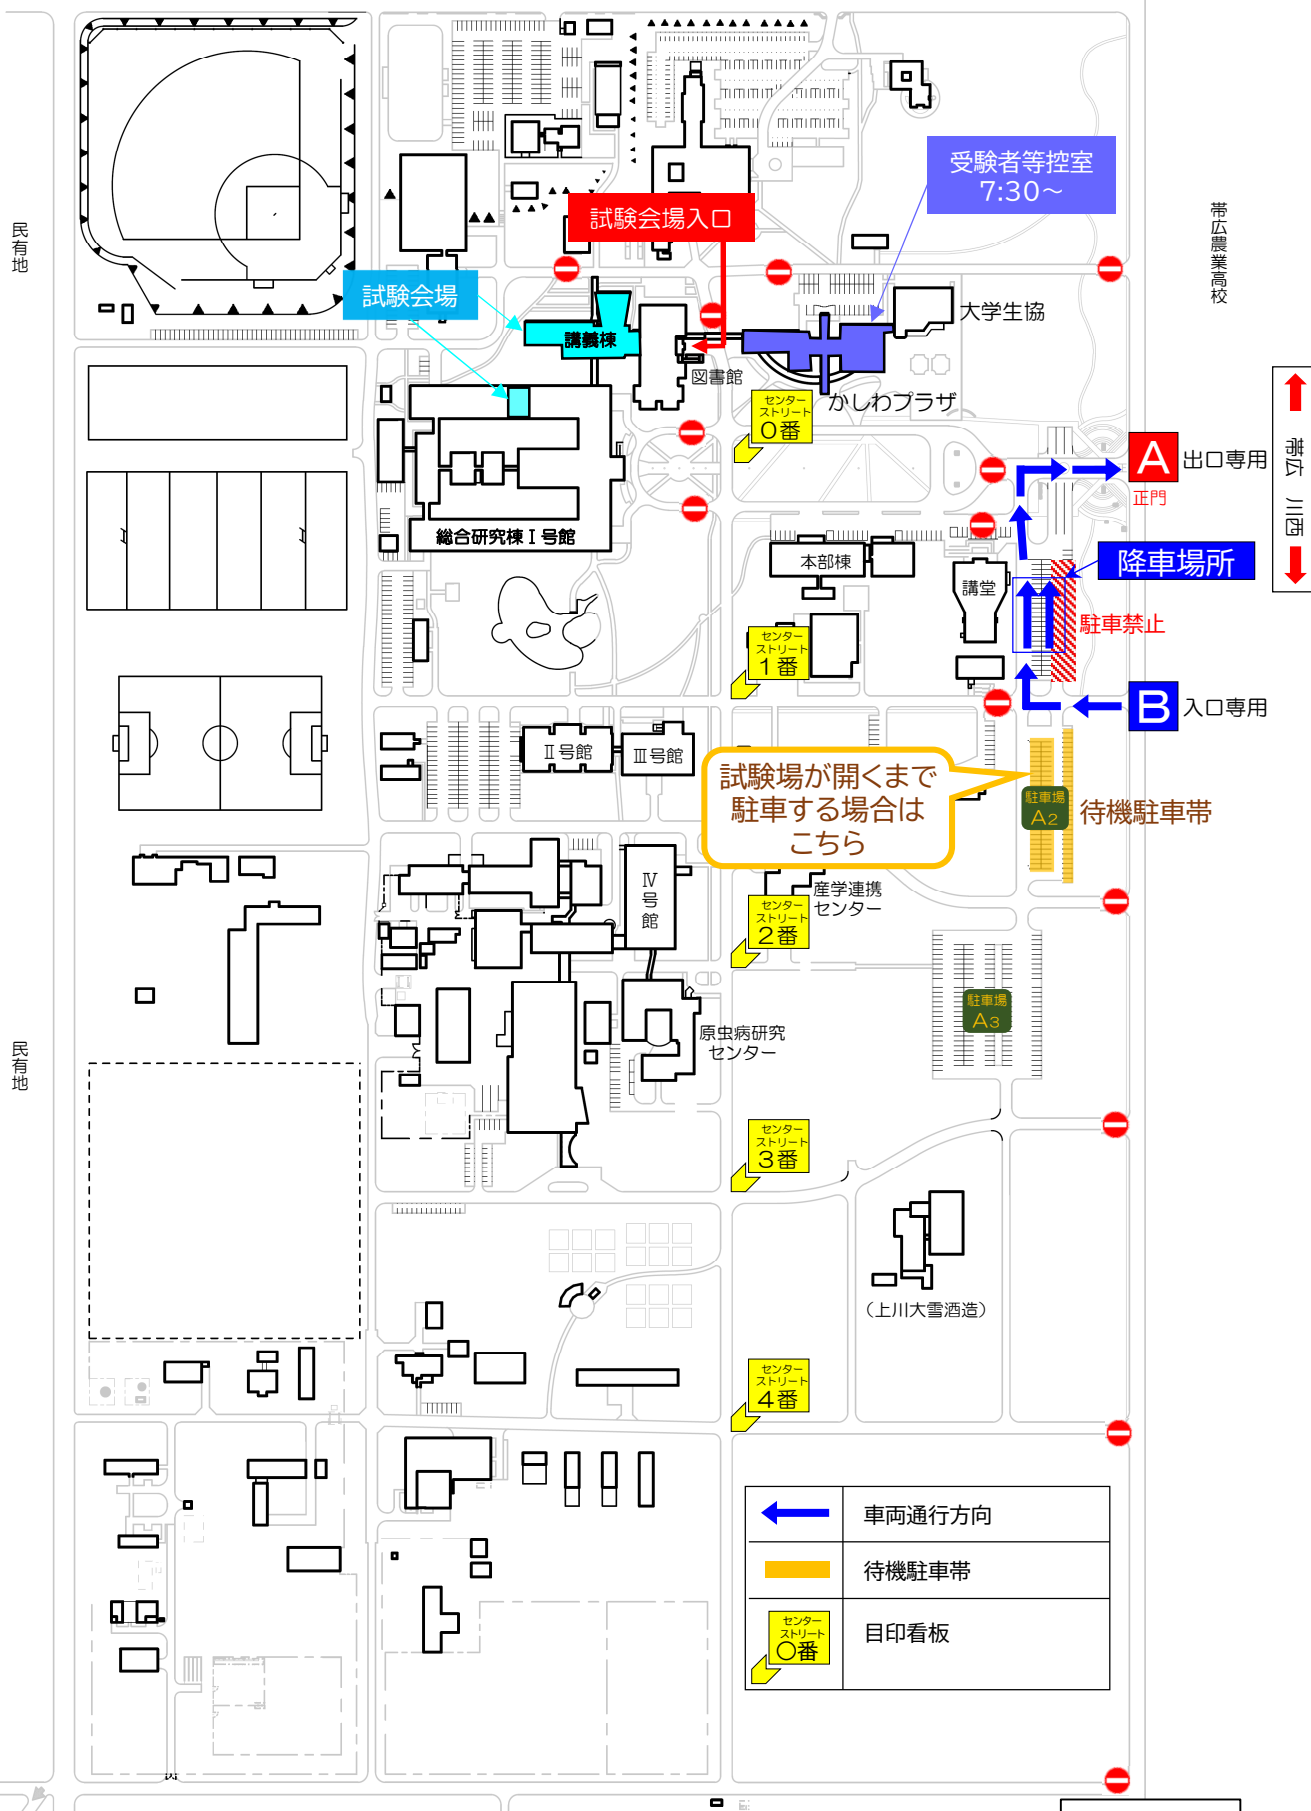

自家用車で送迎する保護者等の皆様へ

例年、試験当日は受験生を送迎する自家用車で大学周辺が大変混み合います。

特に1月13日(土)の最終試験終了にあわせ、17時30分頃にはお迎えのための自家用車が集中し大学構内及び周辺道路が渋滞となります。

また、保護者等の皆様方には混雑の緩和及び事故防止のため、別添の帯広畜産大学構内案内図を確認の上、下記の要領で送迎頂くようご協力願います。

- ① 試験当日は、各所に配置しております交通警備員の誘導にご協力願います。
 - ② お送り時の入口はB、出口はAのそれぞれ1か所のみです。
 - ③ お迎え時の入口は、17時30分まではBの1か所です。
17時30分以降はC、D、Eとし、B、Cは順次閉鎖します。
 - ④ お迎え時の出口は、17時30分まではAの1か所です。
17時30分以降はA、E及びFとします。
- ※ Uターンにより、B、C、Dから出ることは、円滑な交通誘導の支障となりますのでできません。
- ⑤ 出入口の開放及び閉鎖時間は、構内の混み具合により変更する場合があります。
 - ⑥ 保護者等及び受験生のそれぞれが構内案内図(お迎え時)を持参し、試験終了後の待ち合わせにご活用願います。
受験者が駐車場所を探せない場合は、車を降りて、センターストリートの看板で待ち合わせすると、早く合流することができます。
 - ⑦ A(正門)及びF(野球場)から出る場合は、渋滞緩和のため迂回路の通行にご協力願います。
 - ⑧ 送迎以外の目的による車両の入構はご遠慮願います。
 - ⑨ 駐車帯において受験者をお乗せになった後は、周囲の歩行者や車両等に十分注意のうえ、右側通行にて出口の方へ移動してください。

ローソン帯広畜産大学前店
には駐車できません。

大学構内は、交通警備員の誘
導に従って通行願います。

至 稲田通

至 ローソン/
弥生新道

帯広農業高校

↑ 帯広川西 ↓

至 川西方面

お迎え時

帯広畜産大学構内案内図

夕方は、大変混み合います。

ローソン帯広畜産大学前店には駐車できません。