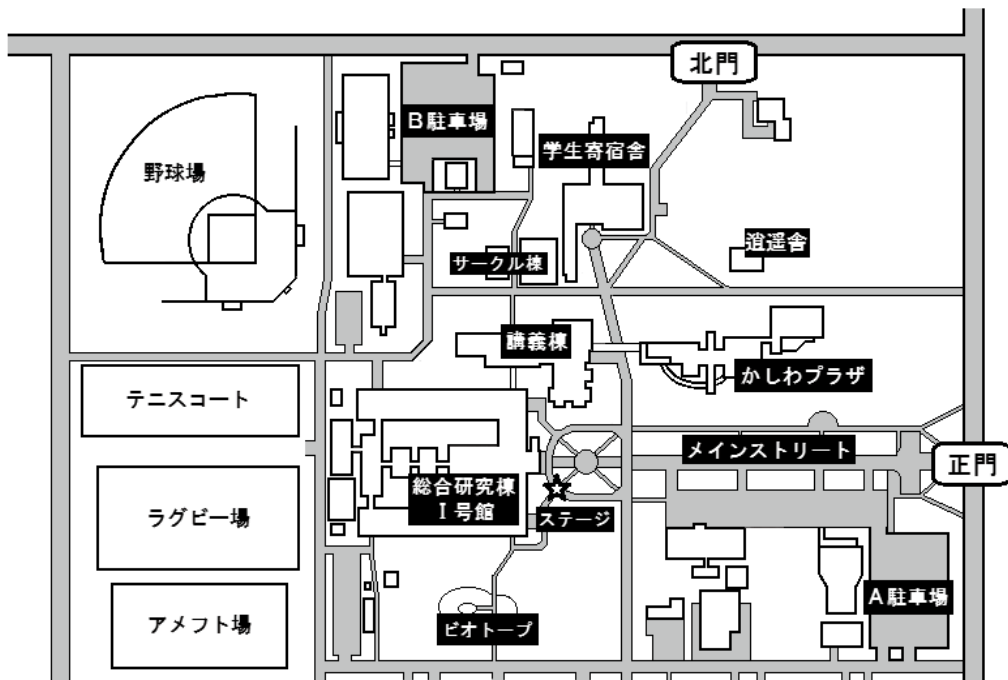

☎0120-34-5095

《帯広畜産大学 構内地図》

※ロータリー、講義棟、かしわプラザの詳細地図は 24、25、26 ページにあります

○家畜との接触について

学内外を問わず、許可をもたない人が校内の家畜と接触することはお控えください。家畜に病気を運んでしまう恐れがあります。

この地図の範囲外には畜大祭の参加者の皆さんは立ち入らないようによりしくお願い致します。

【広告】

防犯協会指定協力店