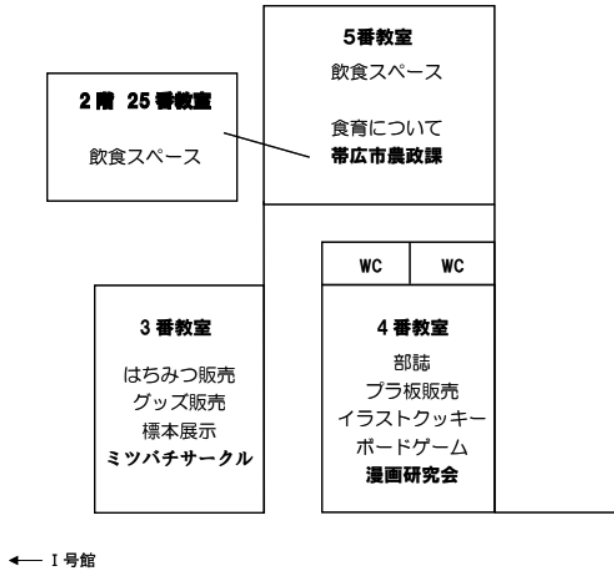

営業時間
11:00-15:00
(L.014:30)

17:00-21:00
(L.020:30)

toripota

不定休

《屋台配置図(詳細地図)》

ロータリー

※“あぐりとかち”の屋台横に畜大祭実行委員の屋台があります。
 ホットドッグとポテトを販売します！
 出店時間：両日 10時から完売まで

【広告】

豊かな十勝の未来のために

帯広信用金庫

講義棟

【広告】

Total Beauty Salon
AKARI.

帯広東2条南20丁目13-2
トータルビューティ
アーティスト
木村 泉里

- ルシーダエステ (フェイス・バック・レッグ)
- メイクアップ・ヘアセット
- メイクレッスン
- まつ毛トリートメントカール
- 美眉カット・美眉ワックス
美眉パーマ
- ドライヘッドケア・耳ケア
・ハンドケア・ネイルケア
- 出張ヘアメイク
- 出張メイク講座
- 就活ビューティ講座