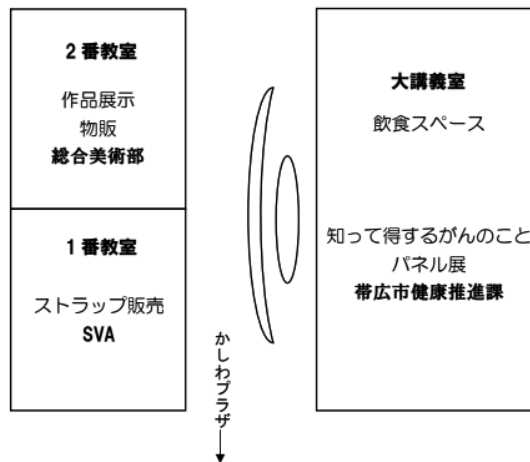

営業時間
11:00-15:00
(L.014:30)

17:00-21:00
(L.020:30)

toripota

不定休

《屋台配置図(詳細地図)》

ロータリー

※“あぐりとかち”の屋台横に畜大祭実行委員の屋台があります。
 ホットドッグとポテトを販売します！
 出店時間：両日 10時から完売まで

【広告】

豊かな十勝の未来のために

帯広信用金庫

講義棟

【広告】

Total Beauty Salon
AKARI.

帯広東2条南20丁目13-2
トータルビューティ
アーティスト
木村 泉里

- ルシーダエステ (フェイス・バック・レッグ)
- メイクアップ・ヘアセット
- メイクレッスン
- まつ毛トリートメントカール
- 美眉カット・美眉ワックス
美眉パーマ
- ドライヘッドケア・耳ケア
・ハンドケア・ネイルケア
- 出張ヘアメイク
- 出張メイク講座
- 就活ビューティ講座