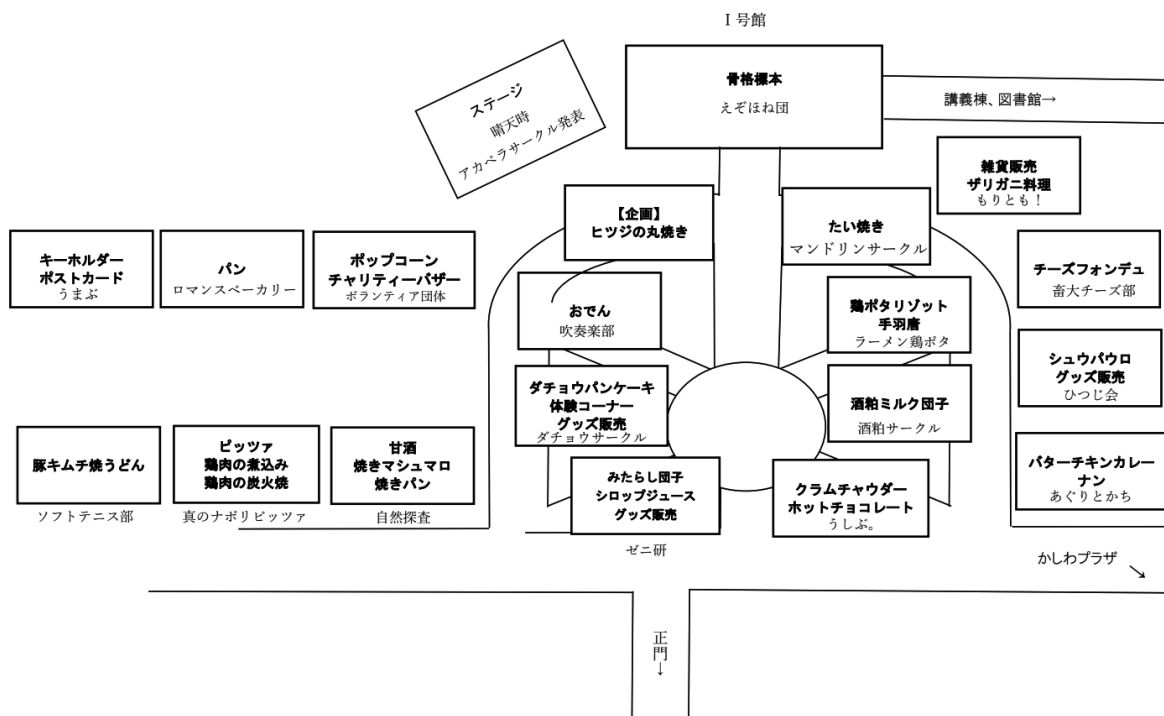

羅妃梵

帯広市西8条南1丁目
TEL 0155-24-0104

営業時間
■11:00~14:00(L0)
■17:00~22:00(L021-45)
□不曜定休

LINE

NC CARD

www.nc-card-group.co.jp

濃厚地鶏白湯ラーメン

鶏ポタ

営業時間
11:00-15:00
(L.014:30)

17:00-21:00
(L.020:30)

toripota

不定休

《屋台配置図(詳細地図)》

ロータリー

※“あぐりとかち”の屋台横に畜大祭実行委員の屋台があります。
 ホットドッグとポテトを販売します！
 出店時間：両日 10時から完売まで

【広告】

豊かな十勝の未来のために

帯広信用金庫

講義棟

【広告】

Total Beauty Salon
AKARI.

帯広東2条南20丁目13-2
トータルビューティ
アーティスト
木村 泉里

- ルシーダエステ (フェイス・バック・レッグ)
- メイクアップ・ヘアセット
- メイクレッスン
- まつ毛トリートメントカール
- 美眉カット・美眉ワックス
美眉パーマ
- ドライヘッドケア・耳ケア
・ハンドケア・ネイルケア
- 出張ヘアメイク
- 出張メイク講座
- 就活ビューティ講座