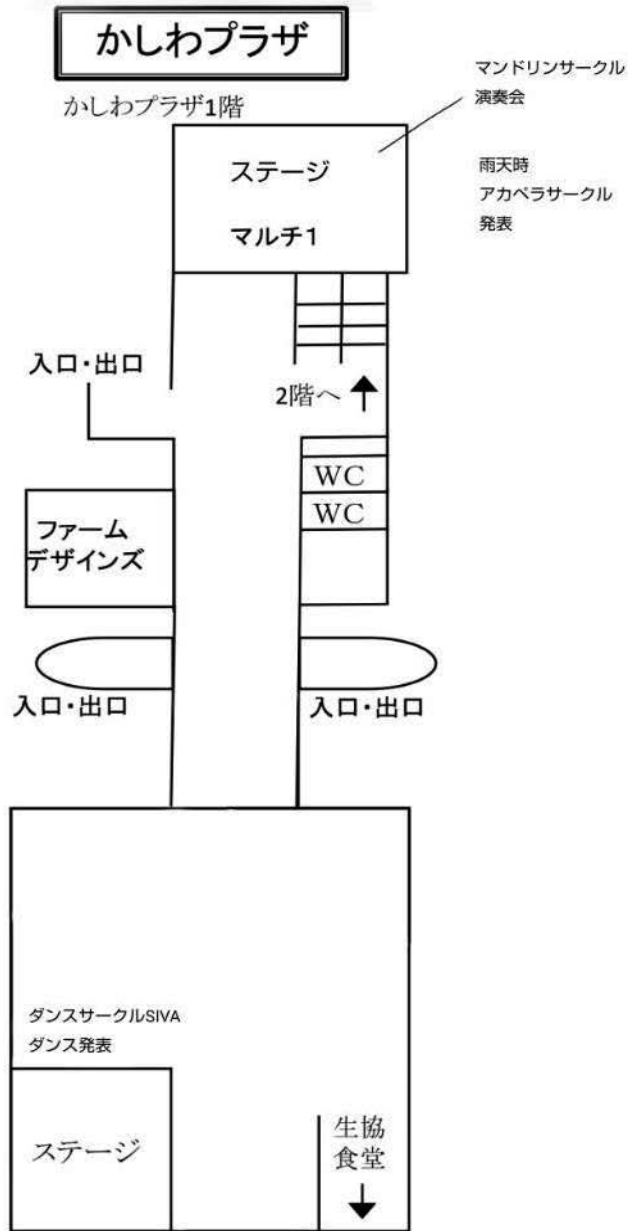

【広告】

ローストしたくるみと
キャラメルクリームを
サンドしました。

六花亭
マルセイ
バターケーキ
くるみ

<https://www.rokkatei.co.jp> ☎ 0120-12-5555