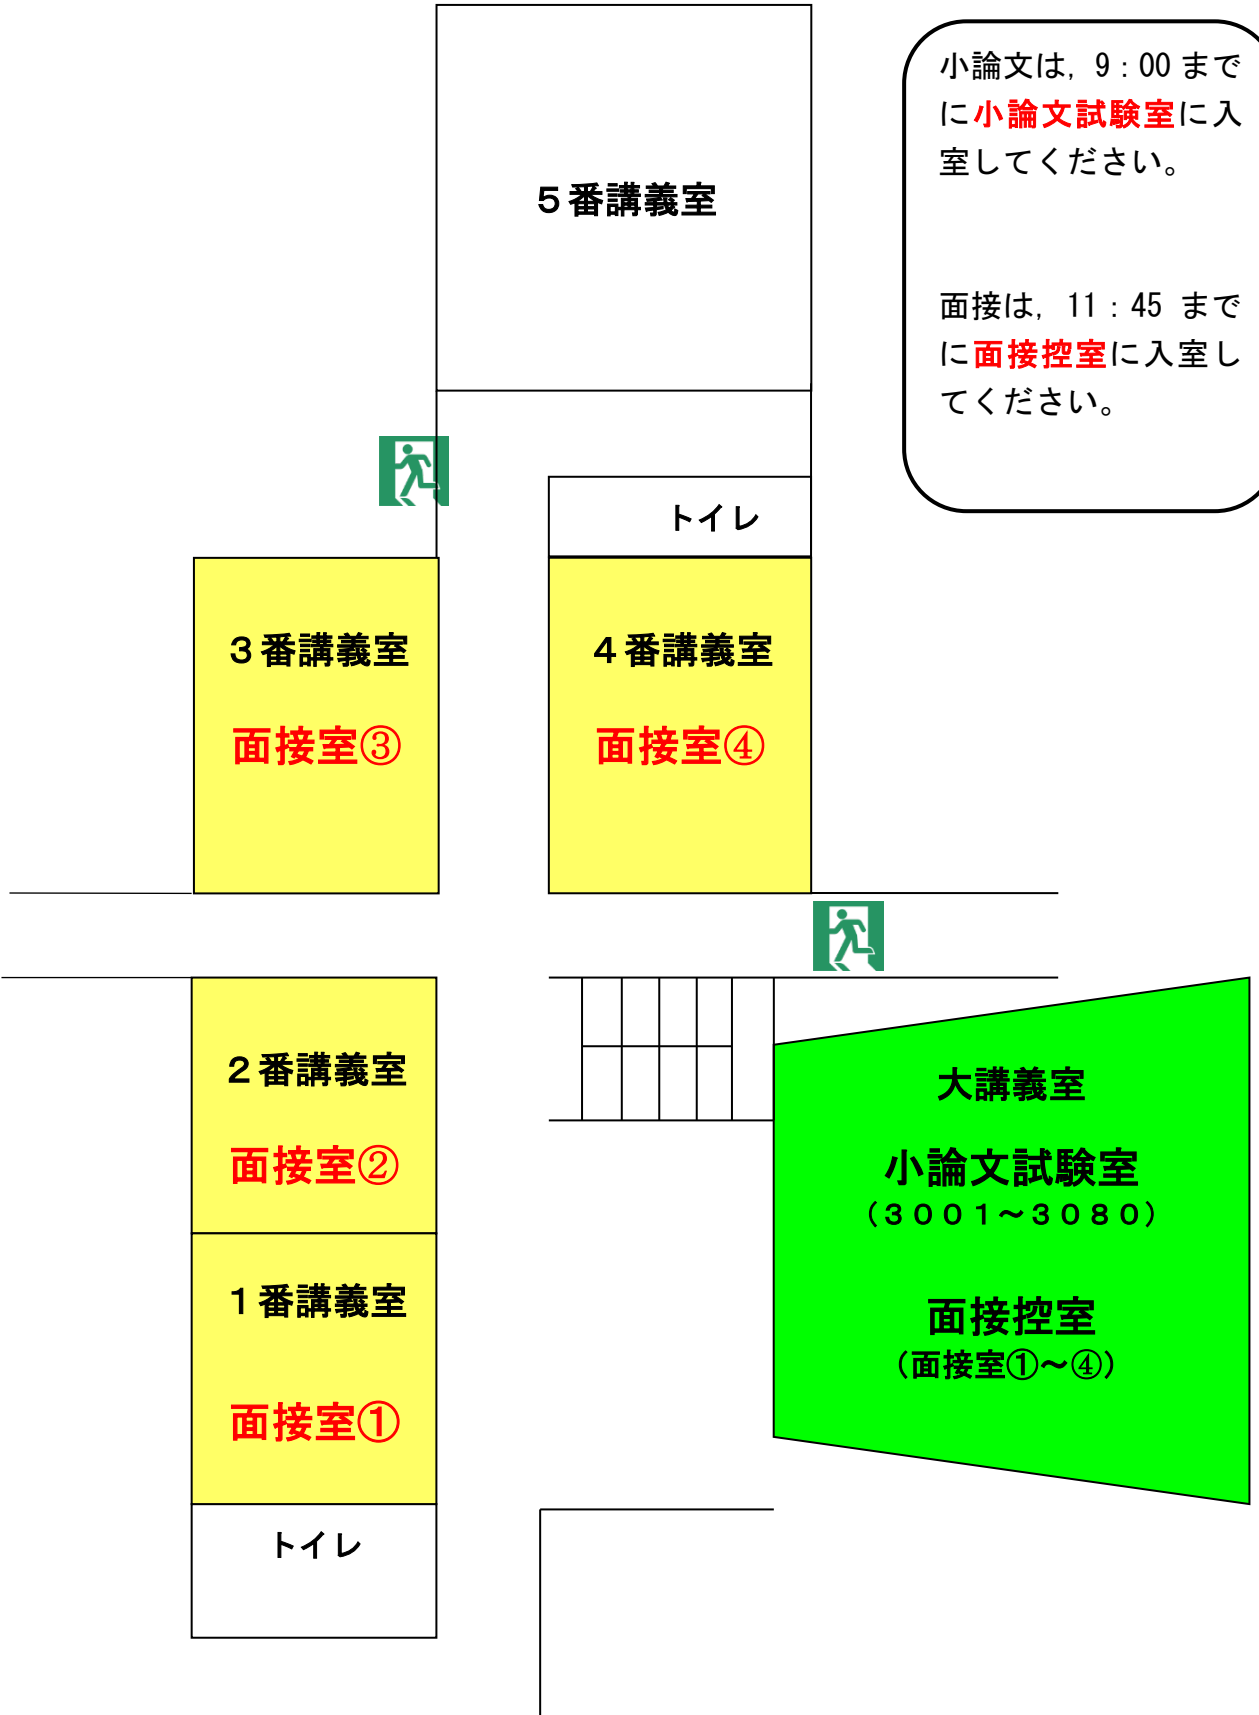

# 講義棟 1階

# 講義棟 2階

25番講義室  
小論文試験室  
(3081~3121)

面接控室  
(面接室⑤~⑥)

トイレ

23番講義室

面接室⑥

24番 (CALL)

講義室

22番講義室

面接室⑤

トイレ