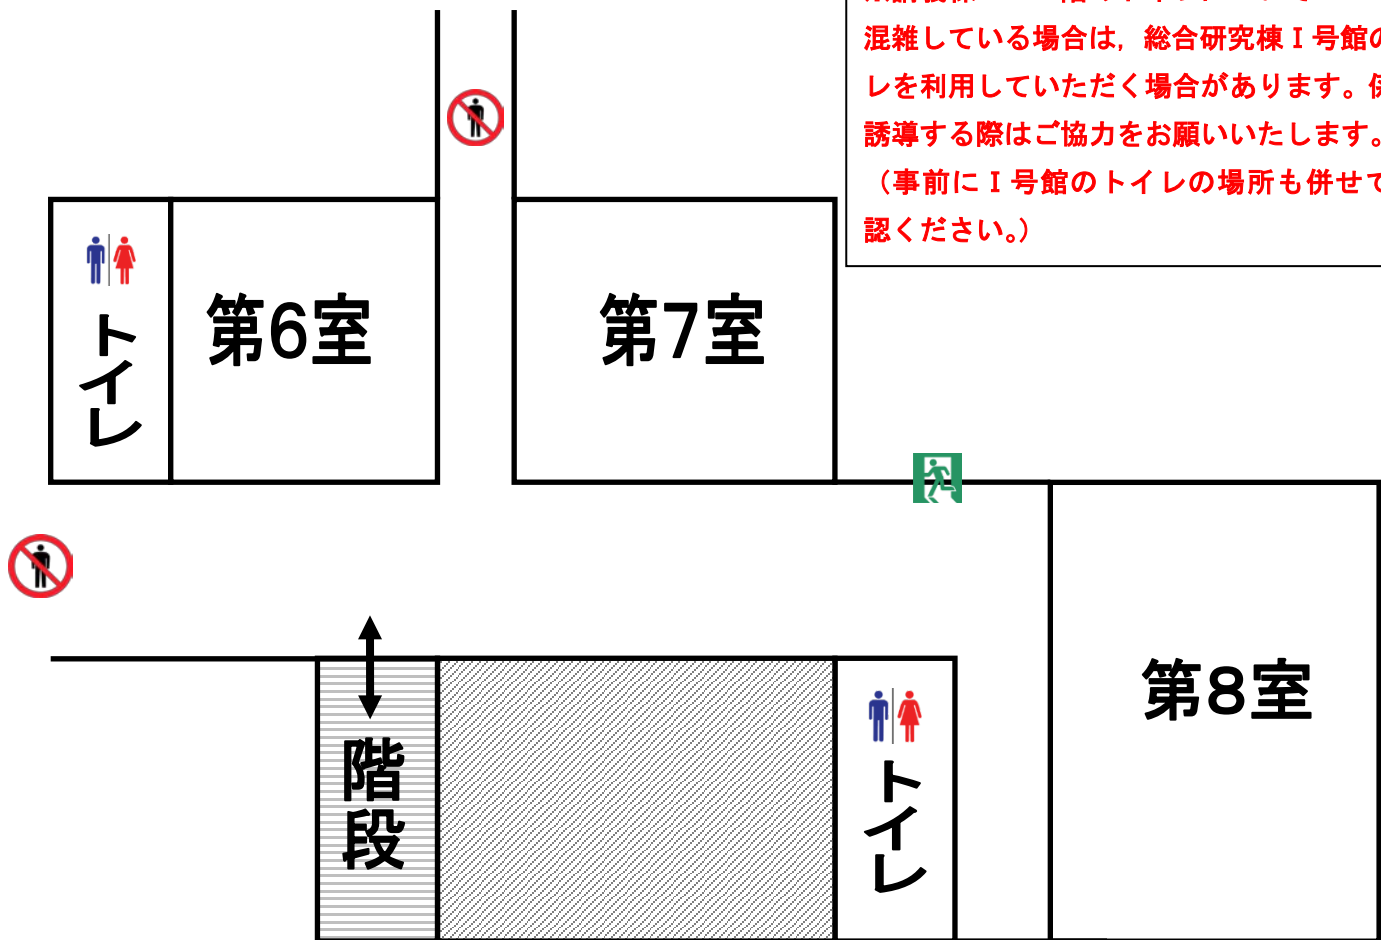

＜各試験室の配置図：講義棟1階＞

※講義棟1～2階のトイレについて
 混雑している場合は、総合研究棟I号館のトイレ
 を利用していただく場合があります。係員が
 誘導する際はご協力をお願いいたします。
 （事前にI号館のトイレの場所も併せてご確
 認ください。）

試験室	受験番号
第1室	1001U～1098K
第2室	1099H～1140X
第3室	1141U～1178M
第4室	1179K～1236B
第5室	1237A～1318A

<各試験室の配置図：講義棟2階>

※講義棟1～2階のトイレについて

混雑している場合は、総合研究棟I号館のトイレを利用していただく場合があります。係員が誘導する際はご協力をお願いいたします。

(事前にI号館のトイレの場所も併せてご確認ください。)

試験室	受験番号
第6室	1319Z～1360Y
第7室	1361X～1398R
第8室	1399M～1480C

<各試験室の配置図：講義棟3階>

※3階にトイレはありません
(1～2階のトイレを利用してください)

試験室	受験番号
第9室	1481B～1517R
第10室	1518M～1555A
第11室	1556Z～1576R
第12室	1577M～1614R
第13室	1615M～1696Z