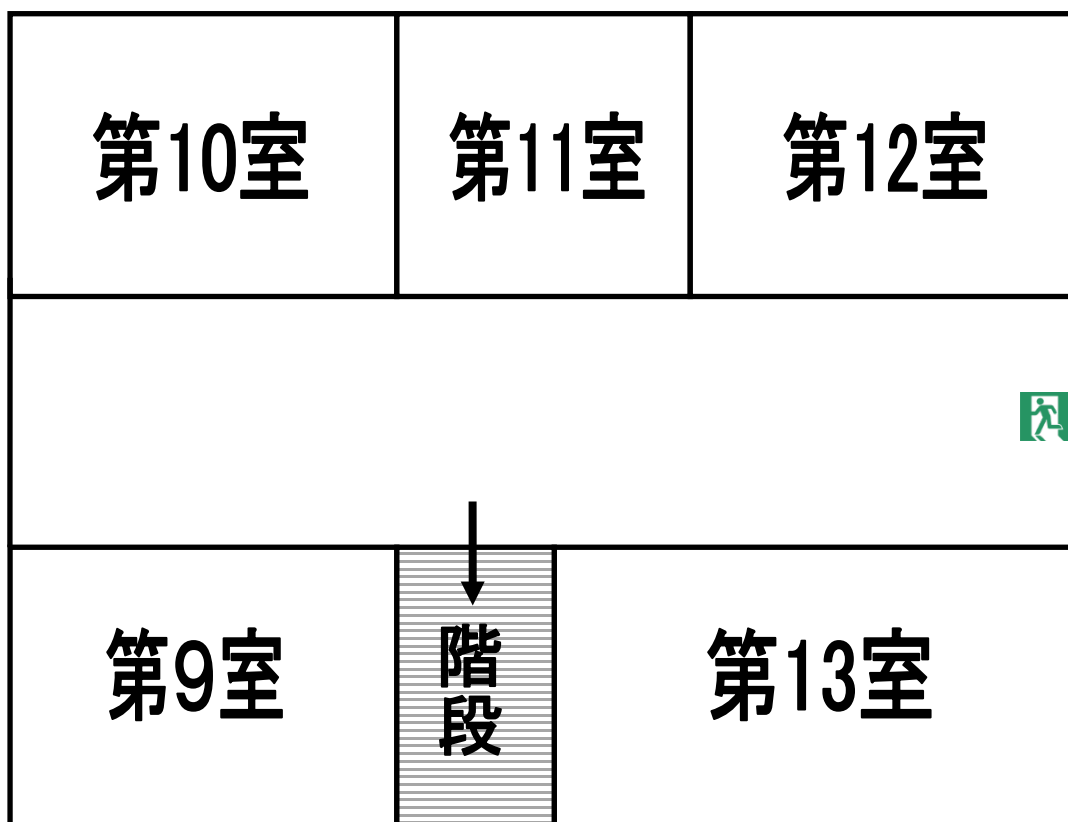

<各試験室の配置図：講義棟2階>

※講義棟1～2階のトイレについて

混雑している場合は、総合研究棟I号館のトイレを利用していただく場合があります。係員が誘導する際はご協力をお願いいたします。

(事前にI号館のトイレの場所も併せてご確認ください。)

試験室	受験番号
第6室	1319Z～1360Y
第7室	1361X～1398R
第8室	1399M～1480C

<各試験室の配置図：講義棟3階>

※3階にトイレはありません
(1～2階のトイレを利用してください)