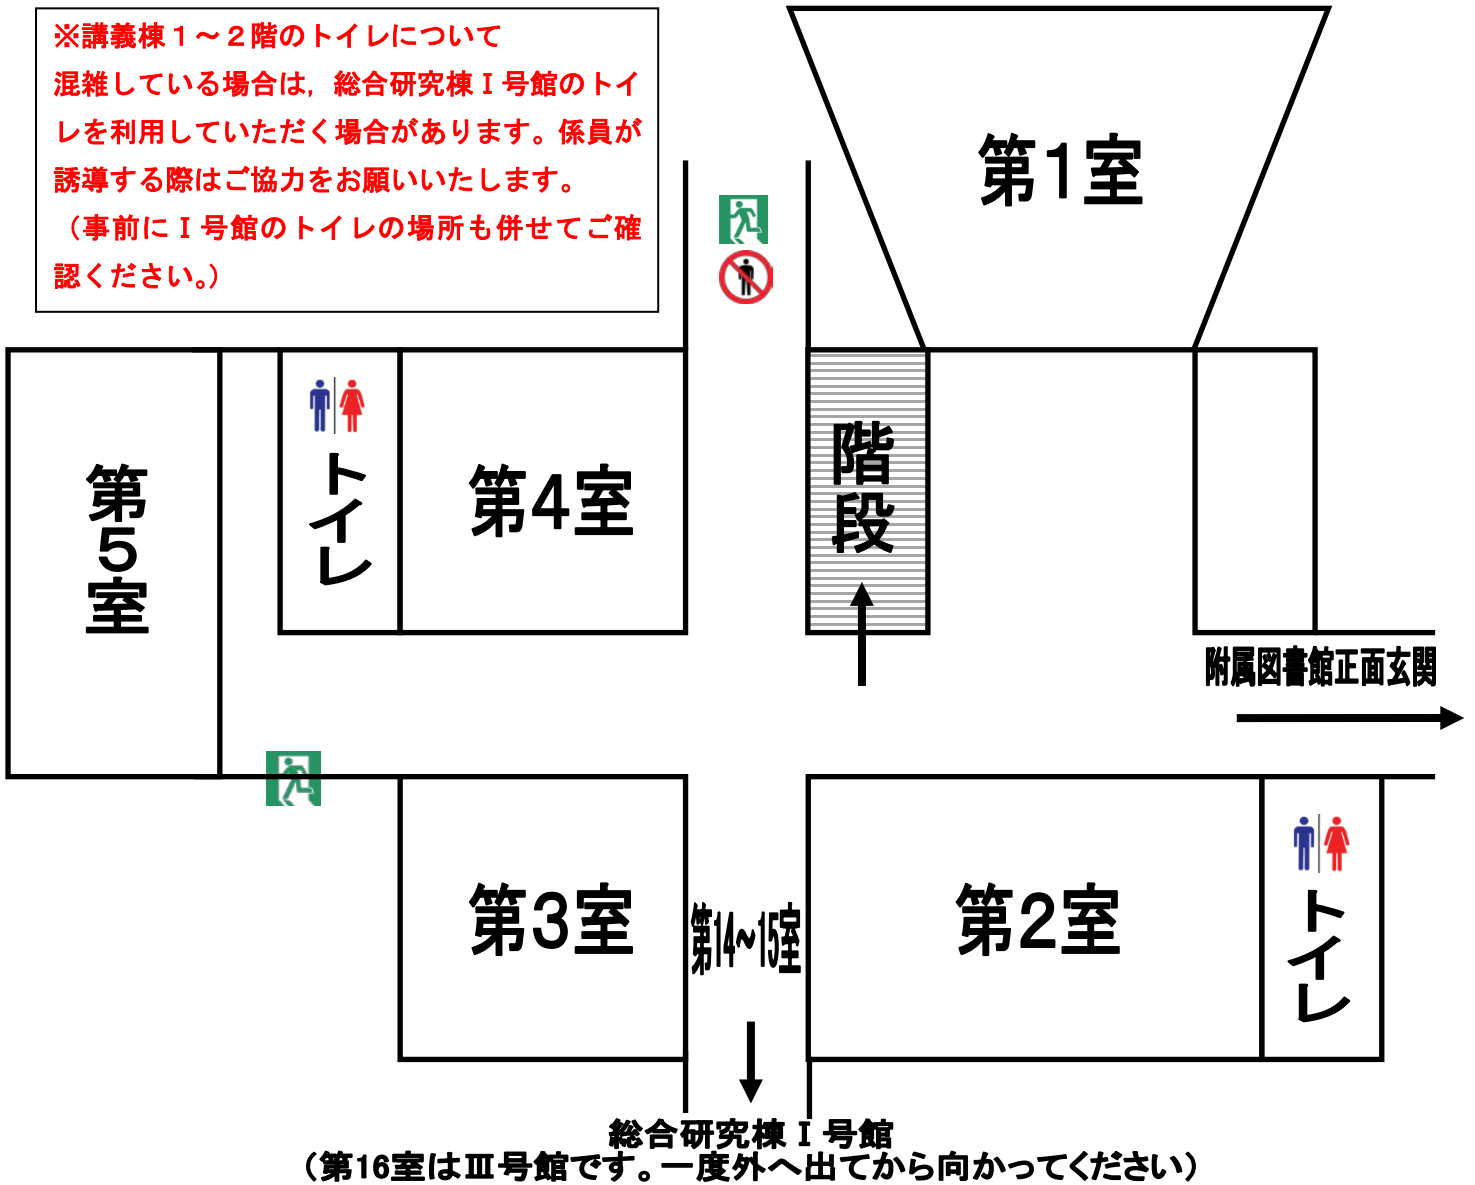

＜各試験室の配置図：講義棟1階＞

※講義棟1～2階のトイレについて
 混雑している場合は、総合研究棟I号館のトイレ
 を利用していただく場合があります。係員が
 誘導する際はご協力をお願いいたします。
 （事前にI号館のトイレの場所も併せてご確
 認ください。）

試験室	受験番号
第1室	1001U～1098K
第2室	1099H～1140X
第3室	1141U～1178M
第4室	1179K～1236B
第5室	1237A～1318A

<各試験室の配置図：講義棟2階>

※講義棟1～2階のトイレについて

混雑している場合は、総合研究棟I号館のトイレを利用していただく場合があります。係員が誘導する際はご協力をお願いいたします。

(事前にI号館のトイレの場所も併せてご確認ください。)

試験室	受験番号
第6室	1319Z～1360Y
第7室	1361X～1398R
第8室	1399M～1480C

<各試験室の配置図：講義棟3階>

※3階にトイレはありません
(1～2階のトイレを利用してください)

試験室	受験番号
第9室	1481B～1517R
第10室	1518M～1555A
第11室	1556Z～1576R
第12室	1577M～1614R
第13室	1615M～1696Z