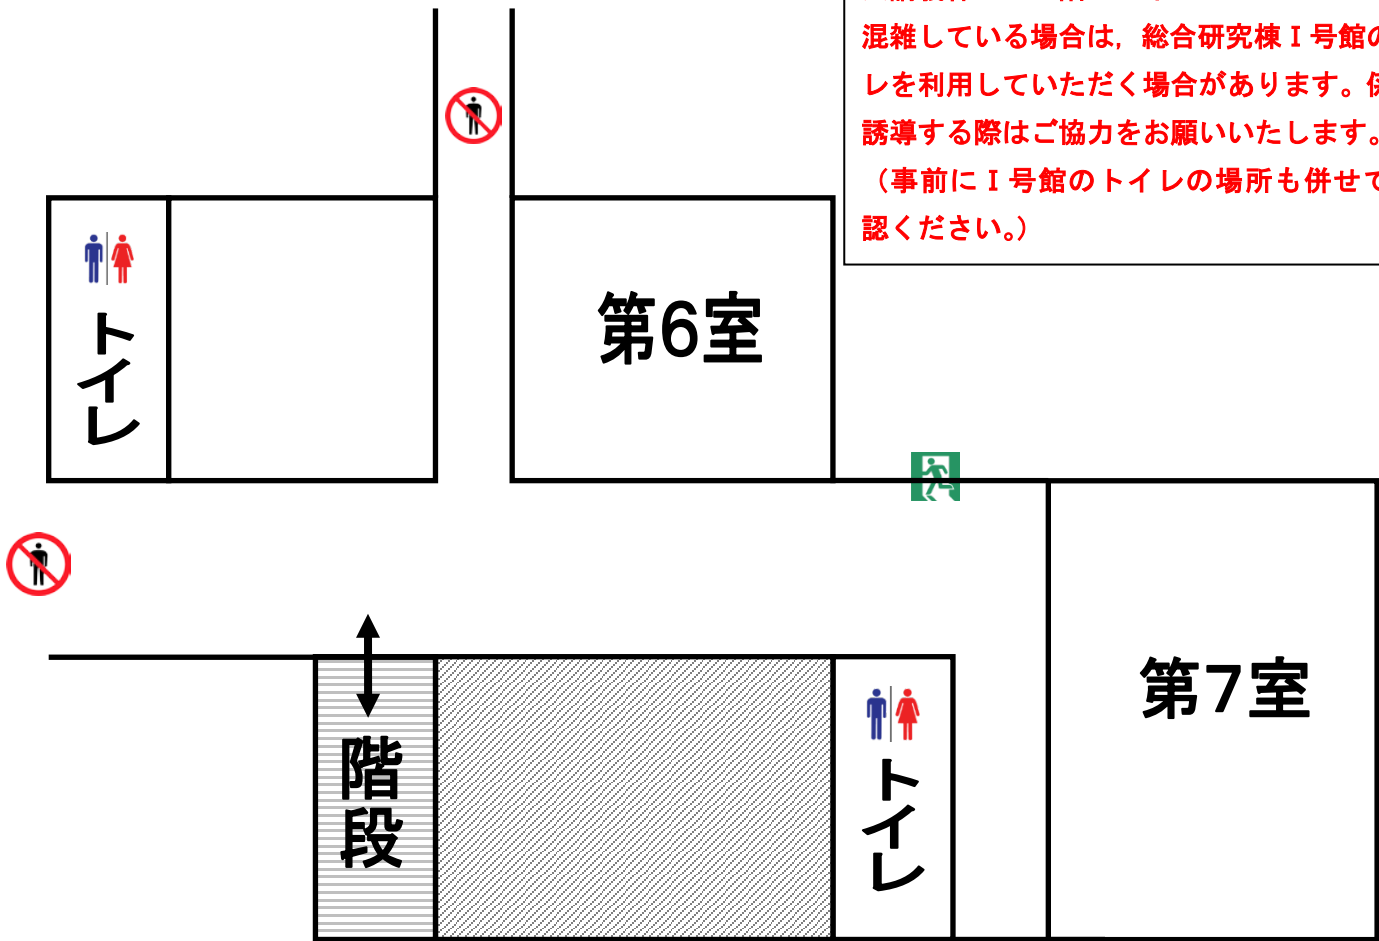

<各試験室の配置図：講義棟1階>

※講義棟1～2階のトイレについて
 混雑している場合は、総合研究棟I号館のトイレ
 を利用していただく場合があります。係員が
 誘導する際はご協力をお願いいたします。
 (事前にI号館のトイレの場所も併せてご確
 認ください。)

試験室	受験番号
第1室	1001U～1098K
第2室	1099H～1118R
第3室	1119M～1154C
第4室	1155B～1210A
第5室	1211Z～1292K

<各試験室の配置図：講義棟 2階>

※講義棟 1～2階のトイレについて

混雑している場合は、総合研究棟 I号館のトイレを利用していただく場合があります。係員が誘導する際はご協力をお願いいたします。

(事前に I号館のトイレの場所も併せてご確認ください。)

試験室	受験番号
第6室	1 2 9 3 H ~ 1 3 2 8 Y
第7室	1 3 2 9 X ~ 1 4 1 0 M

<各試験室の配置図：講義棟3階>

※3階にトイレはありません
(1～2階のトイレを利用してください)

試験室	受験番号
第8室	1411K～1446K
第9室	1447H～1482A
第10室	1483Z～1502C
第11室	1503B～1538B
第12室	1539A～1620X