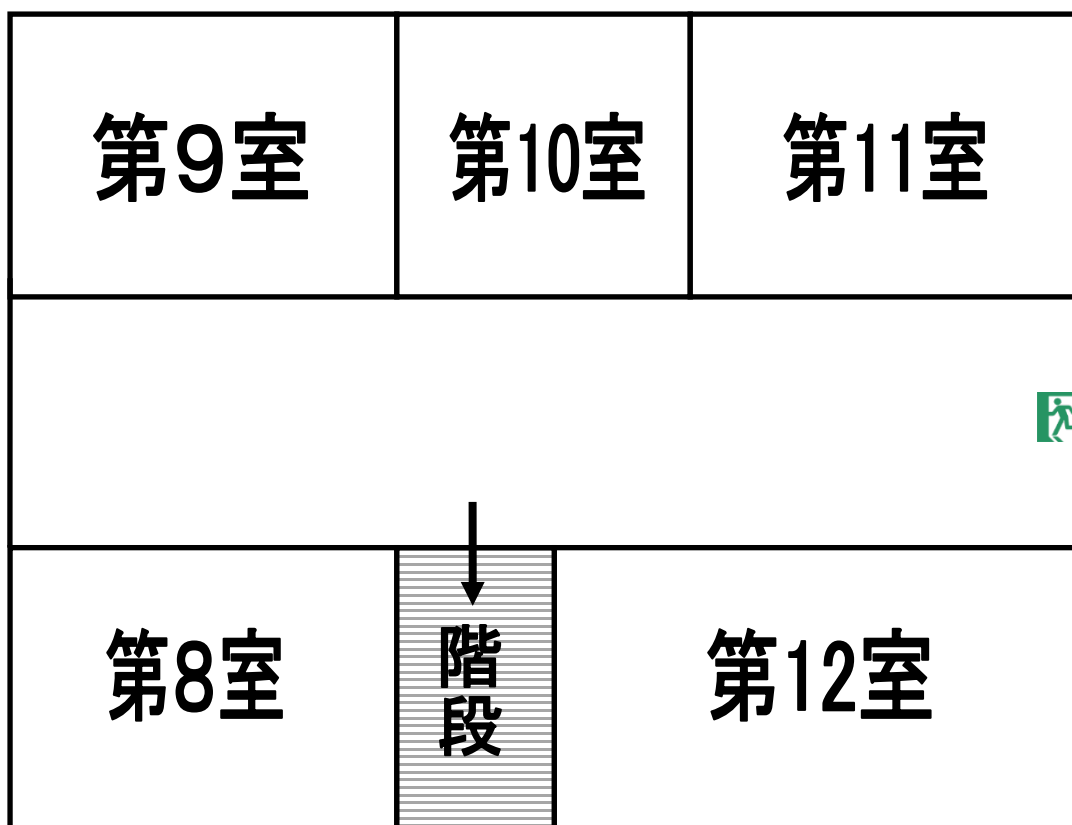

<各試験室の配置図：講義棟 2階>

※講義棟 1～2階のトイレについて

混雑している場合は、総合研究棟 I号館のトイレを利用していただく場合があります。係員が誘導する際はご協力をお願いいたします。

(事前に I号館のトイレの場所も併せてご確認ください。)

試験室	受験番号
第6室	1 2 9 3 H ~ 1 3 2 8 Y
第7室	1 3 2 9 X ~ 1 4 1 0 M

<各試験室の配置図：講義棟3階>