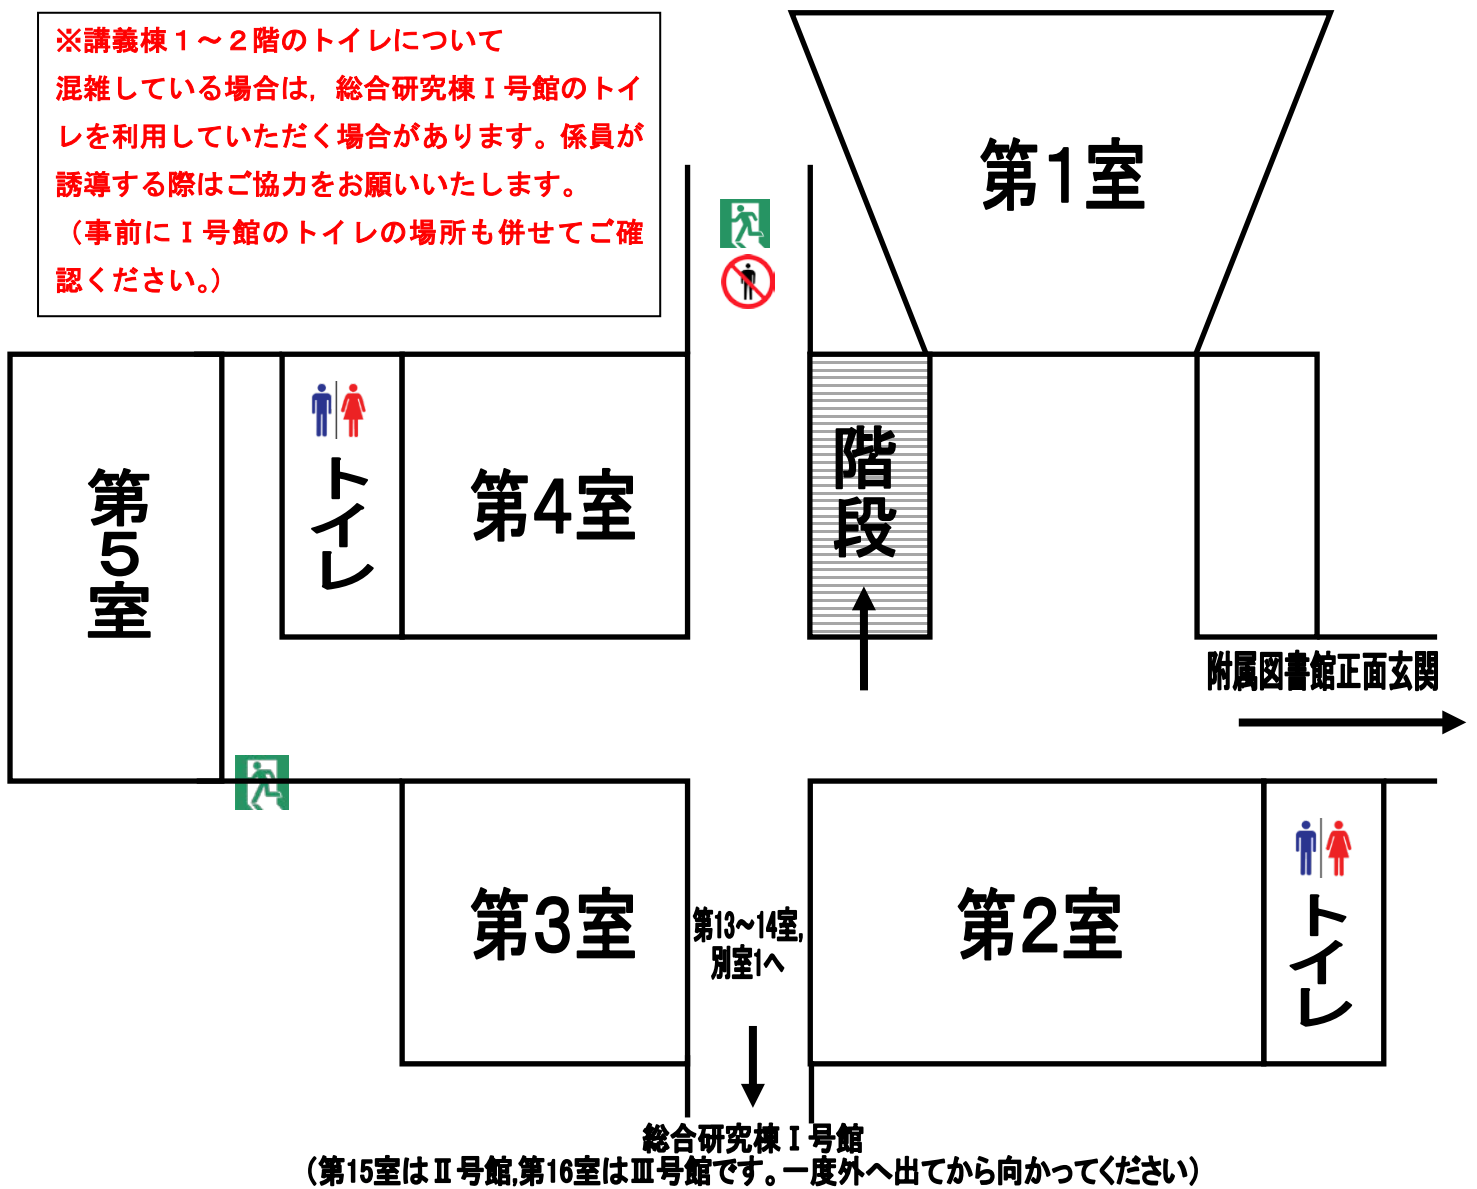

<各試験室の配置図：講義棟1階>

※講義棟1～2階のトイレについて
 混雑している場合は、総合研究棟I号館のトイレ
 を利用していただく場合があります。係員が
 誘導する際はご協力をお願いいたします。
 (事前にI号館のトイレの場所も併せてご確
 認ください。)

試験室	受験番号
第1室	1001U～1098K
第2室	1099H～1118R
第3室	1119M～1154C
第4室	1155B～1210A
第5室	1211Z～1292K

<各試験室の配置図：講義棟 2階>

※講義棟 1～2階のトイレについて

混雑している場合は、総合研究棟 I号館のトイレを利用していただく場合があります。係員が誘導する際はご協力をお願いいたします。

(事前に I号館のトイレの場所も併せてご確認ください。)

試験室	受験番号
第6室	1 2 9 3 H ~ 1 3 2 8 Y
第7室	1 3 2 9 X ~ 1 4 1 0 M

<各試験室の配置図：講義棟3階>

※3階にトイレはありません
(1～2階のトイレを利用してください)

試験室	受験番号
第8室	1411K～1446K
第9室	1447H～1482A
第10室	1483Z～1502C
第11室	1503B～1538B
第12室	1539A～1620X