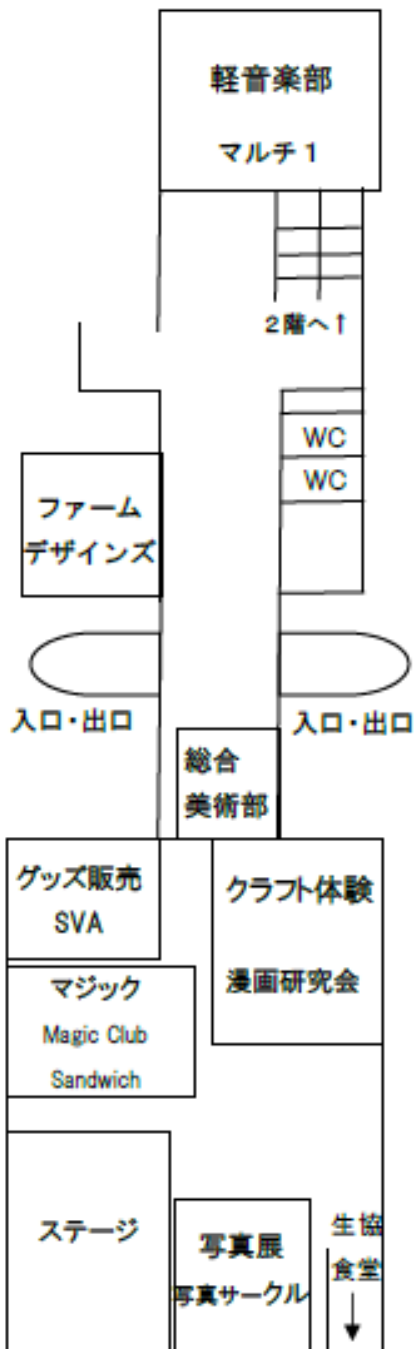

の企画は、参加・体験型イベントです。

☆ のついているものは当日先着順受付の企画です。本部にて受付をしてご参加ください。

詳細な位置は7p:構内地図、20~22p:配置図 をご覧ください。

《屋台配置図(詳細地図)》

ロータリー

【広告】

四季をとおして
心やすらぐおもてなし

北海道遺産
モール温泉

美人の湯 十勝川温泉

笹井ホテル

〒080-0262
北海道河東郡音更町十勝川温泉北15丁目1番地

笹井ホテル 検索

TEL 0155-46-2211
URL <http://www.sasaihotel.com>

かしわプラザ

かしわプラザ1階

かしわプラザ2階

昼

夜

講義棟

← 1号館

【屋台紹介】

【広告】

創作居酒屋 **愁**
— syu —
〒080-0027 帯広市西17条南4丁目1
TEL.0155-34-0307

弁護士法人 齊藤道俊法律事務所
弁護士 齊藤 道俊 弁護士 長谷川 亮
弁護士 丸谷 誠 弁護士 山口 耕司
〒080-0803 帯広市東3条南14丁目8番地
TEL (0155)-26-3133 FAX (0155)-26-3134