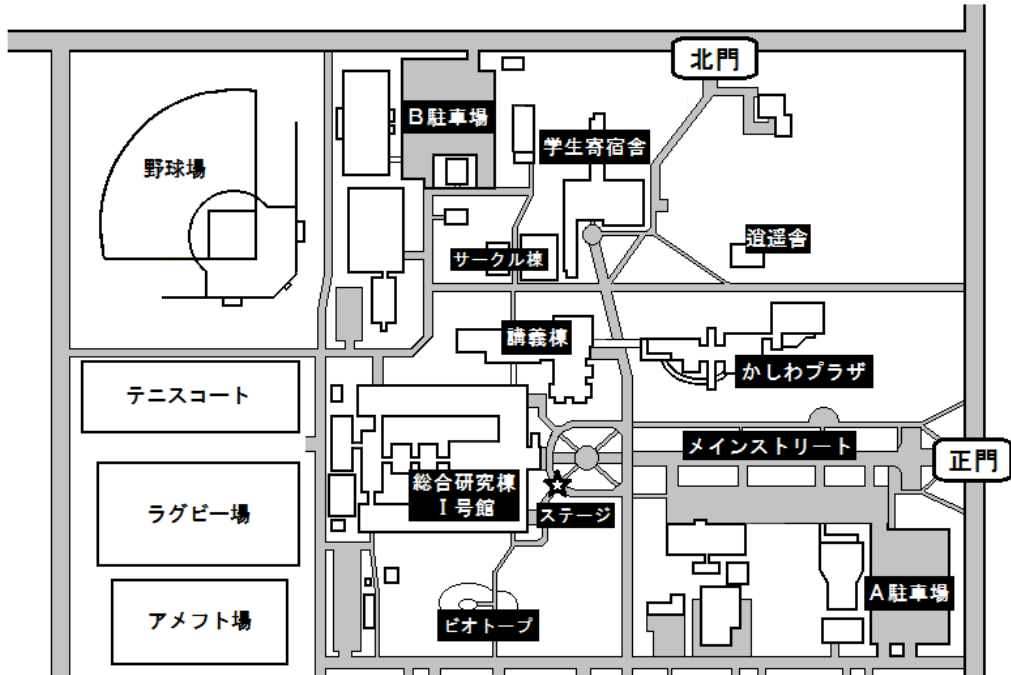

〒080-2474
帯広市西24条南2丁目15
TEL/FAX 0155-37-0025

～実行委員会からのお願い～

畜大祭を楽しむために、また、外部のお客さんのためにも大学生としてのモラルやマナーを守りましょう。安全、綺麗な畜大へ！

※畜大祭は酒類の持ち込み、持ち出しは一切禁止となっています。また、酒類を販売する店での未成年の飲酒は厳禁です。酒類販売団体ブースの入り口で身分証明書等の年齢確認を行っています。

お手数ですがどうかご了承ください。

- ・飲酒運転厳禁
- ・歩きたばこ禁止
- ・トイレは清潔に
- ・ゴミは分別してゴミ箱へ
- ・屋台で買ったものは学内で食べましょう

何か非常事態があった時は、実行委員をお呼びください。すぐに駆けつけます。

◀帯広畜産大学 構内地図▶

※かしわプラザ、I号館ホール、ロータリー、講義棟(1F)などの詳細地図は20、21、22ページにあります

○家畜との接触について

学内外を問わず、許可をもたない人が校内の家畜と接触することはお控えください。家畜に病気を運んでしまう恐れがあります。