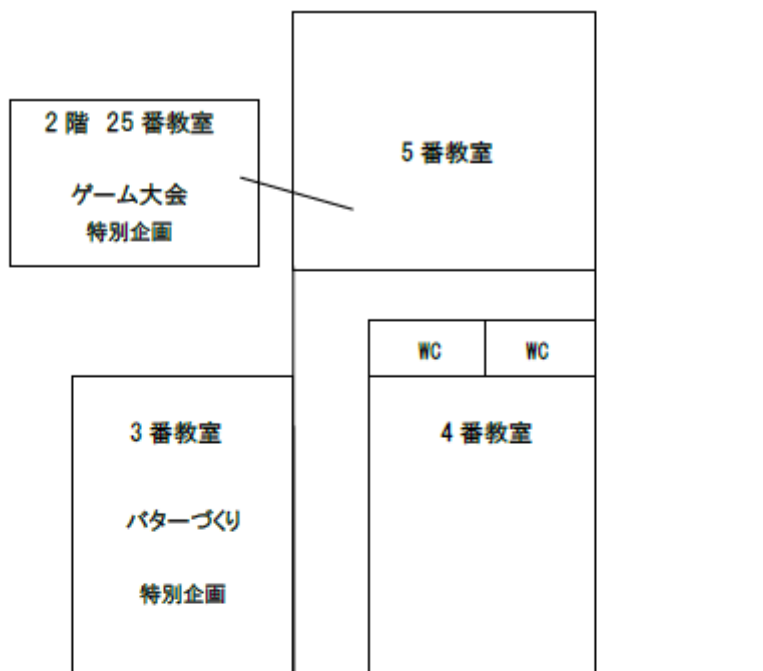

の企画は、参加・体験型イベントです。

☆ のついているものは当日先着順受付の企画です。本部にて受付をしてご参加ください。

詳細な位置は7p:構内地図、20~22p:配置図 をご覧ください。

《屋台配置図(詳細地図)》

ロータリー

【広告】

四季をとおして
心やすらぐおもてなし

北海道遺産
モール温泉

美人の湯 十勝川温泉

笹井ホテル

〒080-0262
北海道河東郡音更町十勝川温泉北15丁目1番地

笹井ホテル 検索

TEL 0155-46-2211
URL <http://www.sasaihotel.com>

かしわプラザ

かしわプラザ1階

かしわプラザ2階

昼

夜

講義棟

← 1号館

【屋台紹介】

【広告】

創作居酒屋 **愁**
— syu —
〒080-0027 帯広市西17条南4丁目1
TEL.0155-34-0307

弁護士法人 齊藤道俊法律事務所
弁護士 齊藤 道俊 弁護士 長谷川 亮
弁護士 丸谷 誠 弁護士 山口 耕司
〒080-0803 帯広市東3条南14丁目8番地
TEL (0155)-26-3133 FAX (0155)-26-3134