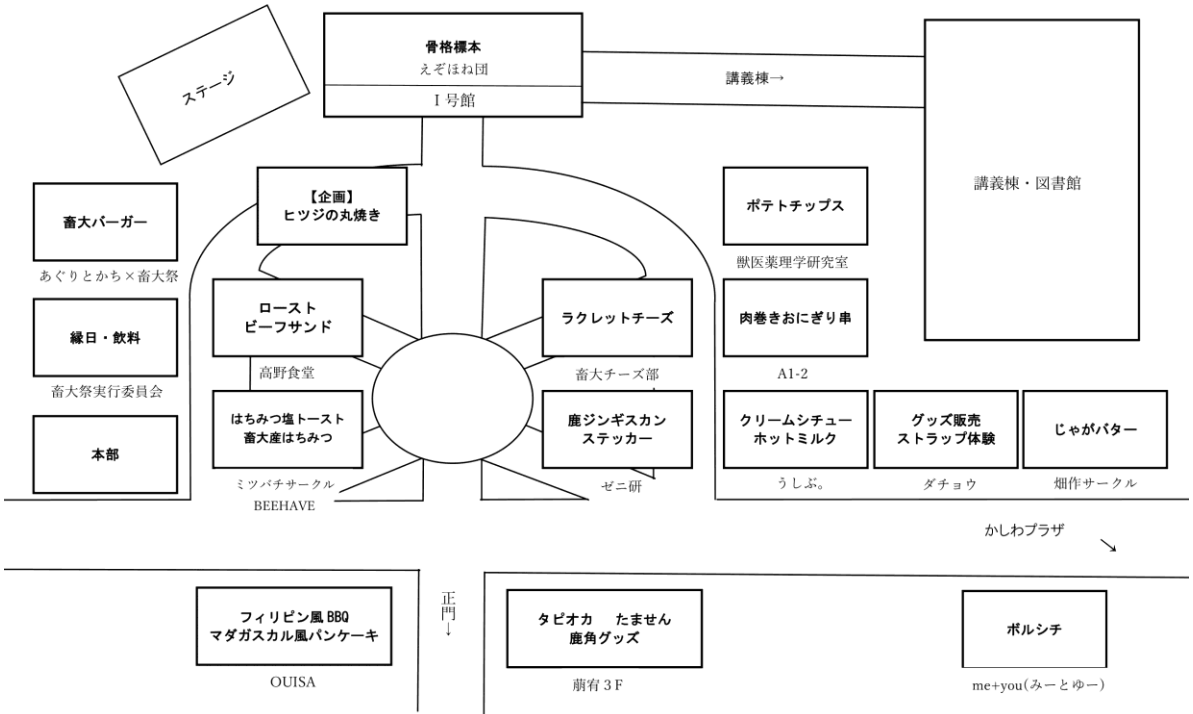

団体名	企画名	場所・時間
SVA(科学実験ボランティア)	グッズ販売(昼)	かしわプラザコミュニケーションホール 10:00~16:00(昼の部) 16:00~21:00(夜の部)
漫画研究会	クラフト体験(昼) 漫研バー(夜)	
Bar原虫(原虫病研究センター)	カクテルBar(夜)	
写真サークル	写真展(昼)	
Magic Club Sandwich	マジック(昼)	
☆【企画】牛乳早飲み	牛乳早飲み大会	かしわプラザ ステージ 12日(土) 15:00~16:00
SIVA(ダンス)	ダンスステージ	12日(土) 18:00~19:30
マンドリンサークル	マンドリンコンサート	13日(日) 13:30~14:00
軽音楽サークル	学祭ライブ	かしわプラザマルチ1
自然探査会	活動展示	かしわプラザマルチ2 10:00~16:00
総合美術部	作品展示 雑貨販売	かしわプラザ入り口横 10:00~16:00
熱気球サークル	フライト体験	野球場 7:00~
帯広市健康推進課	知って得するがんのこと パネル展	講義棟 1 番教室 10:00~16:00
畜大祭実行委員会	畜大紹介ポスター展示	講義棟 2 番教室 10:00~16:00
☆【企画】バターづくり	バターづくり	講義棟 3 番教室 15:30~16:00
☆【企画】ゲーム大会	ゲーム大会	講義棟 25 番教室 13日(日) 14:00~15:00
【企画】ビンゴ大会・閉会式	ビンゴ大会	かしわプラザコミュニケーションホール 13日(日) 20:00~

の企画は、参加・体験型イベントです。

☆ のついているものは当日先着順受付の企画です。本部にて受付をしてご参加ください。

詳細な位置は7p:構内地図、20~22p:配置図 をご覧ください。

《屋台配置図(詳細地図)》

ロータリー

【広告】

四季をとおして
心やすらぐおもてなし

北海道遺産
モール温泉