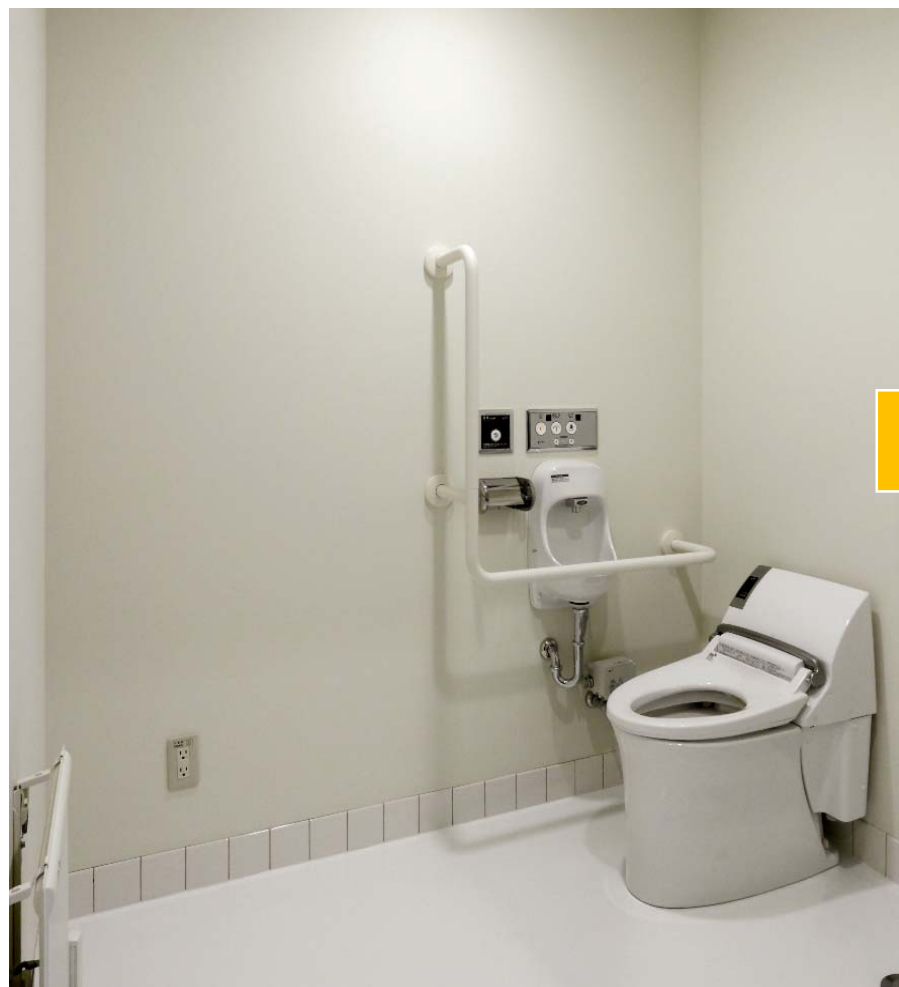

「おむつ交換台」の設置について

男女共同参画推進室では、平成29年2月に実施したアンケートを基に、かしわプラザの多目的トイレにおむつ交換台を設置しました。教職員、学生のみならず、一般市民の方も是非ご活用ください。

おむつ交換台 設置前

おむつ交換台 設置後