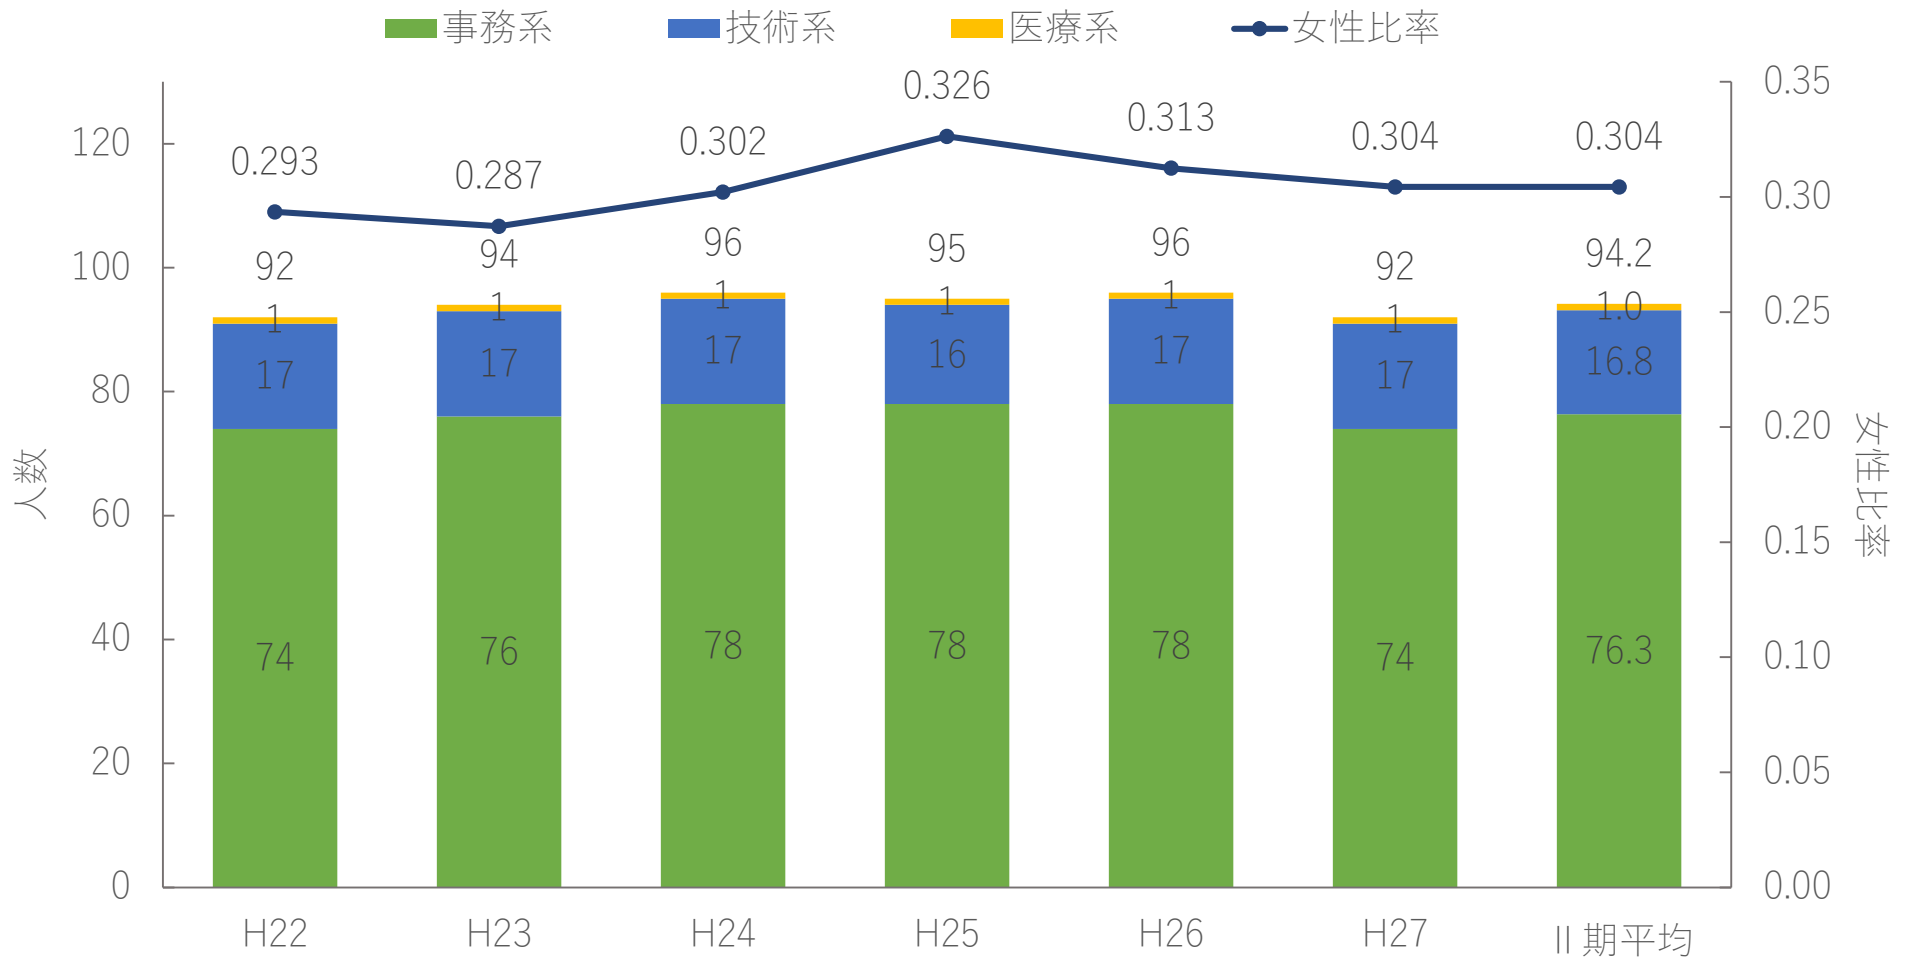

教職員組織

1. 本務教員（職位/専門分野/各種比率）
2. 職員

本務教員数（職位ごと）

データ出典：大学ポートレート

専門分野ごとの本務教員数と博士号取得者率

本務教員の女性教員比率・ST比・若手教員比率・外国人教員率

データ出典：大学ポートレート

職員数

データ出典：学校基本調査