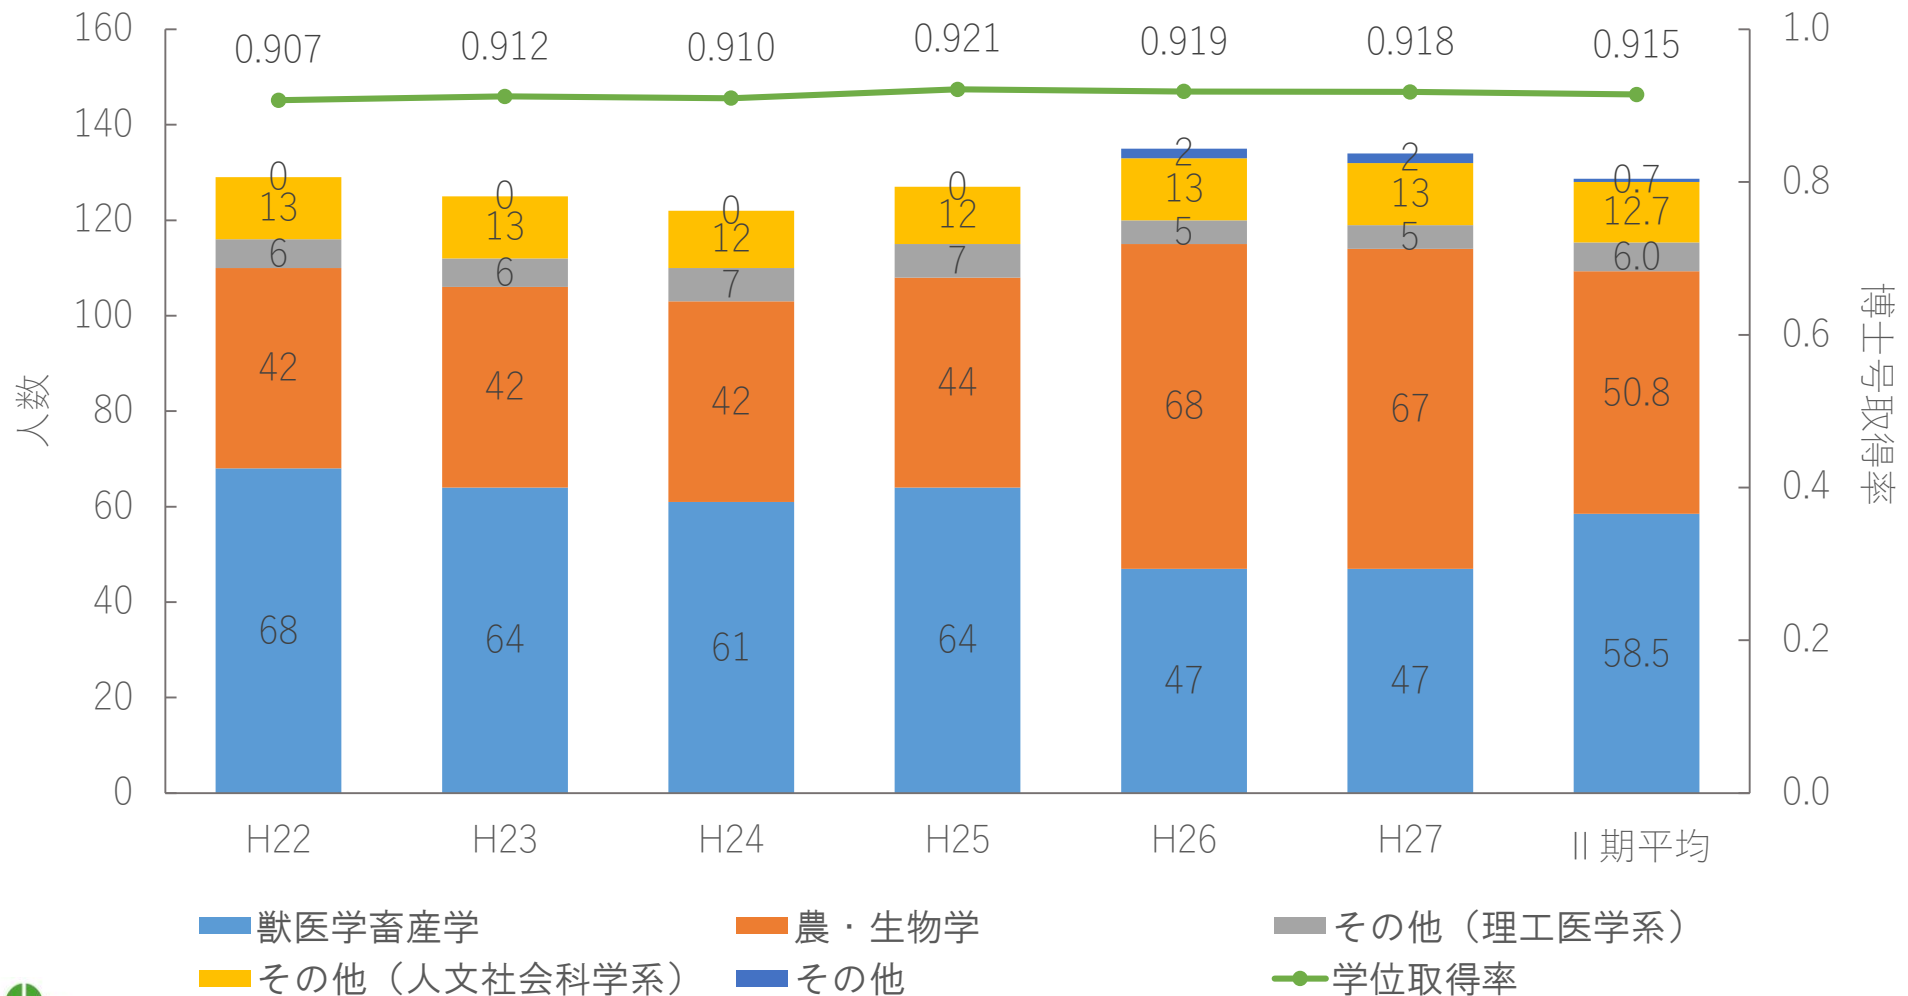

教職員組織

1. 本務教員（職位/専門分野/各種比率）
2. 職員

本務教員数（職位ごと）

データ出典：大学ポートレート

専門分野ごとの本務教員数と博士号取得者率

本務教員の女性教員比率・ST比・若手教員比率・外国人教員率

データ出典：大学ポートレート

職員数

データ出典：学校基本調査