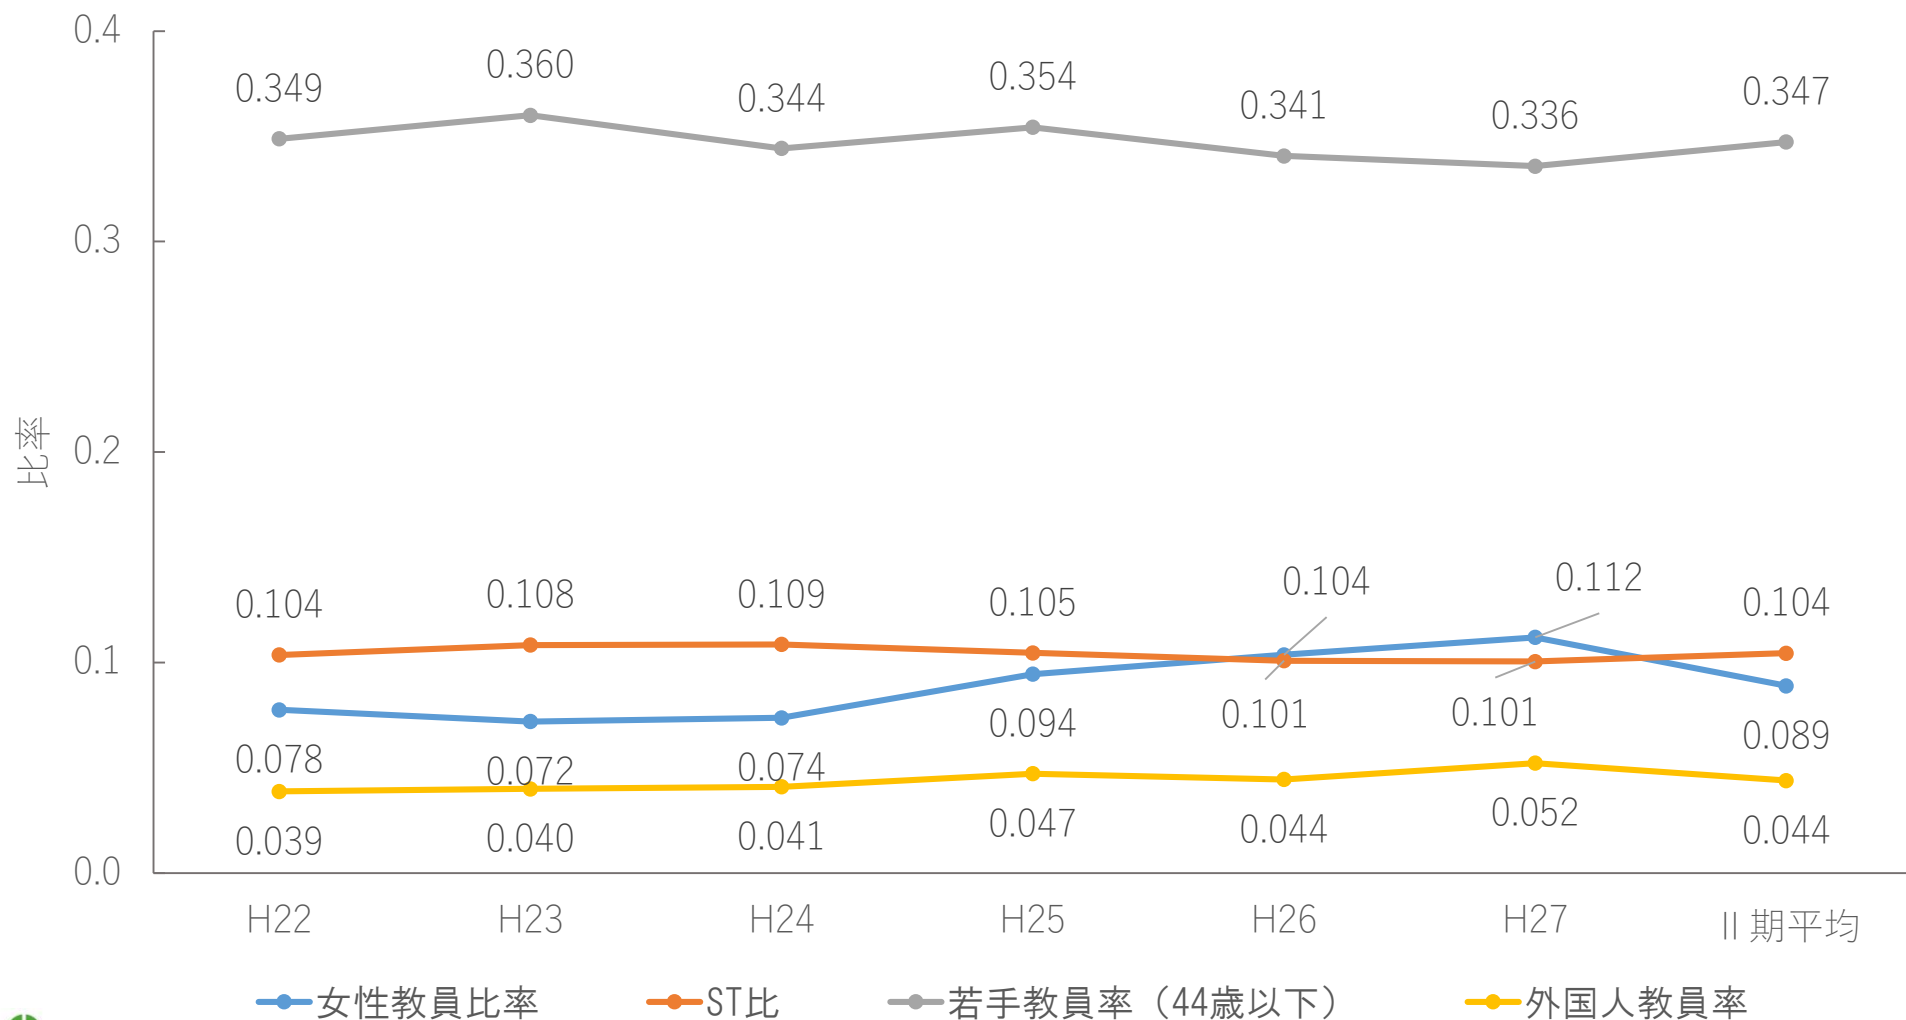

教職員組織

1. 本務教員（職位/専門分野/各種比率）
2. 職員

本務教員数（職位ごと）

データ出典：大学ポートレート

専門分野ごとの本務教員数と博士号取得者率

本務教員の女性教員比率・ST比・若手教員比率・外国人教員率

データ出典：大学ポートレート

職員数