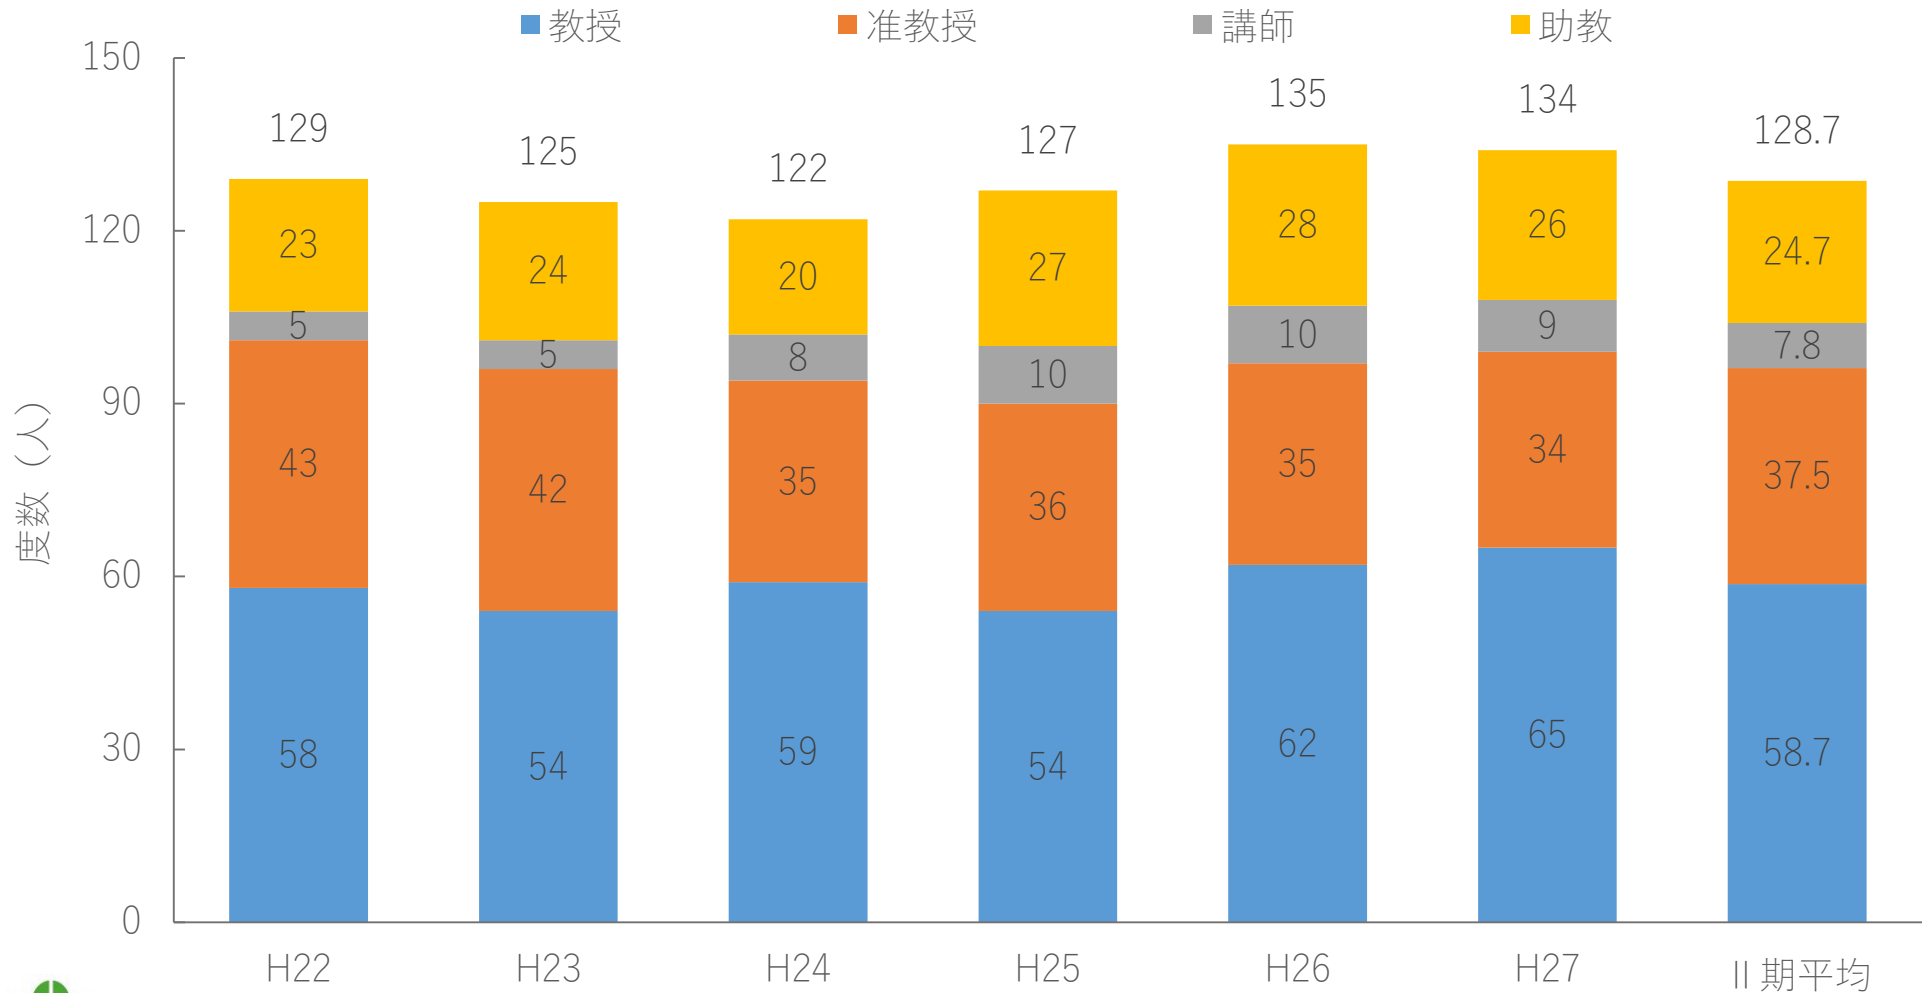

教職員組織

1. 本務教員（職位/専門分野/各種比率）
2. 職員

本務教員数（職位ごと）

データ出典：大学ポートレート

専門分野ごとの本務教員数と博士号取得者率

本務教員の女性教員比率・ST比・若手教員比率・外国人教員率

データ出典：大学ポートレート

職員数