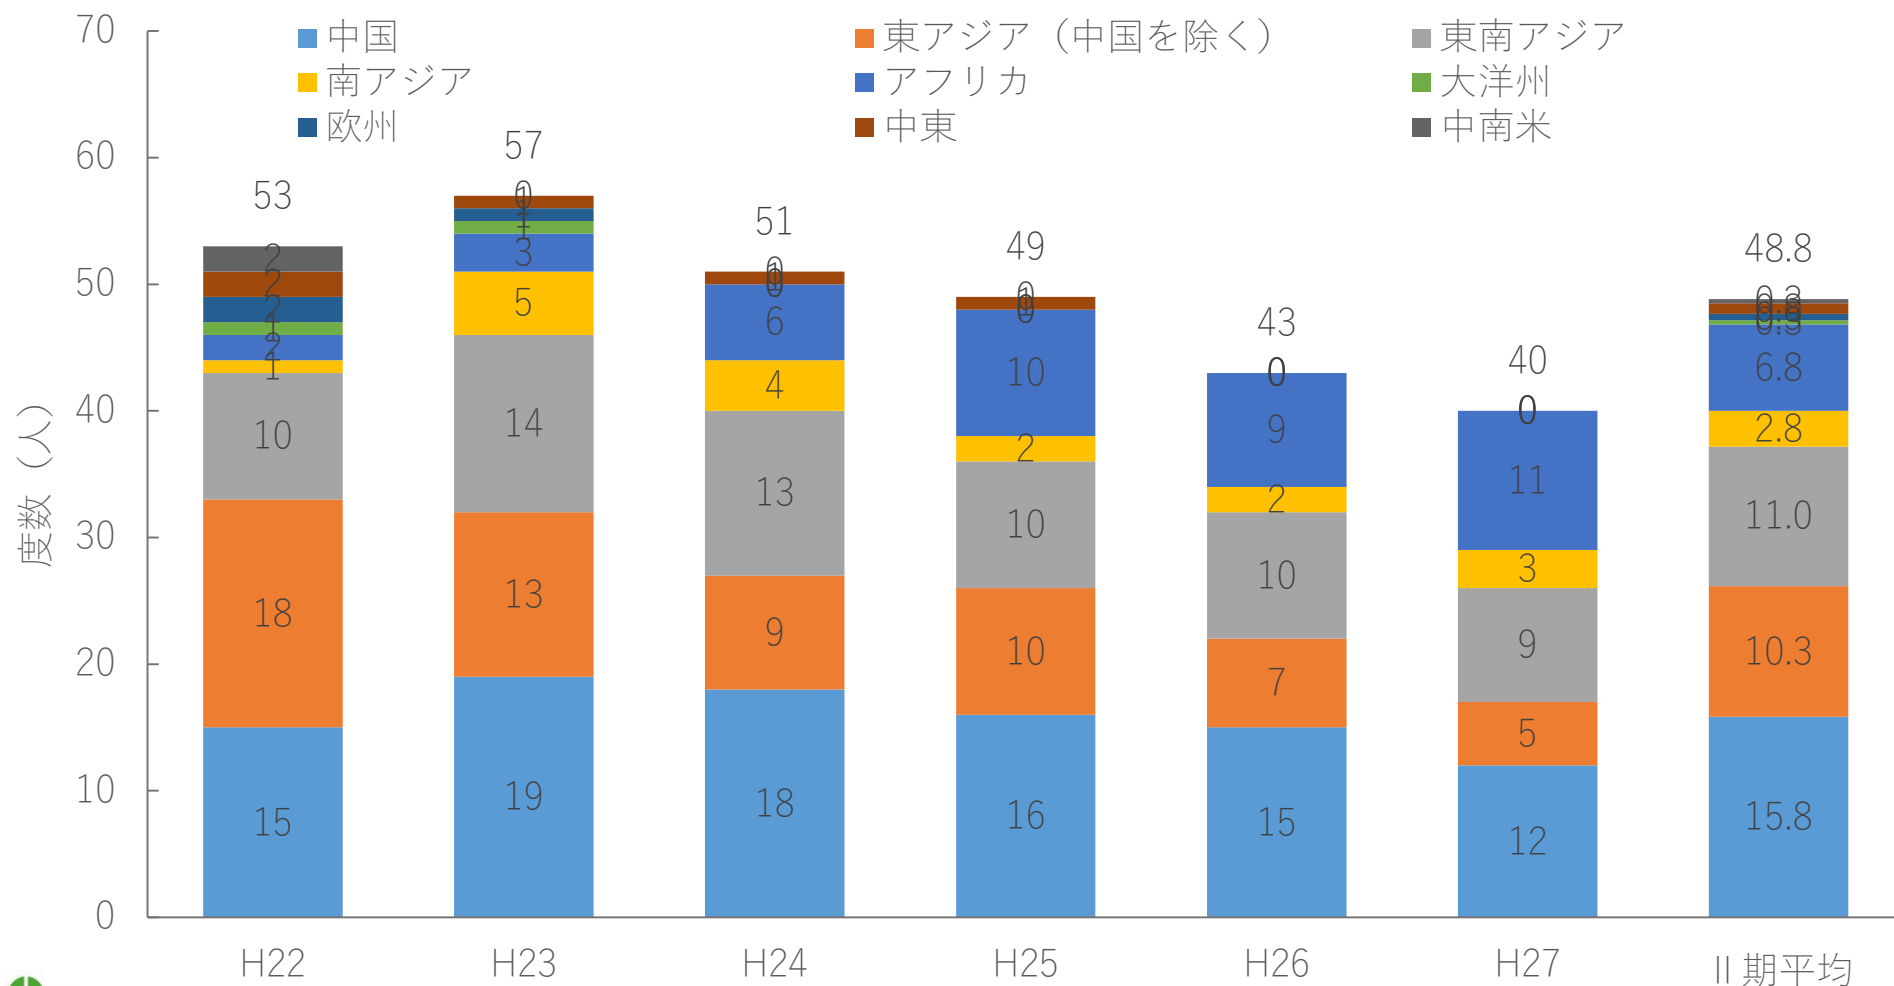

国 際

1. 国際交流協定数
2. 交流協定派遣/受入数
3. 教職員海外派遣人数
4. 外国人留学生数

国際交流協定件数

交流協定校派遣/受入数

データ出典：大学ポートレート

教職員海外派遣人数（地域ごと）

地域区分は、外務省HPに基づく

データ出典：大学ポートレート

外国人留学生数（地域ごと）

データ出典：大学ポートレート