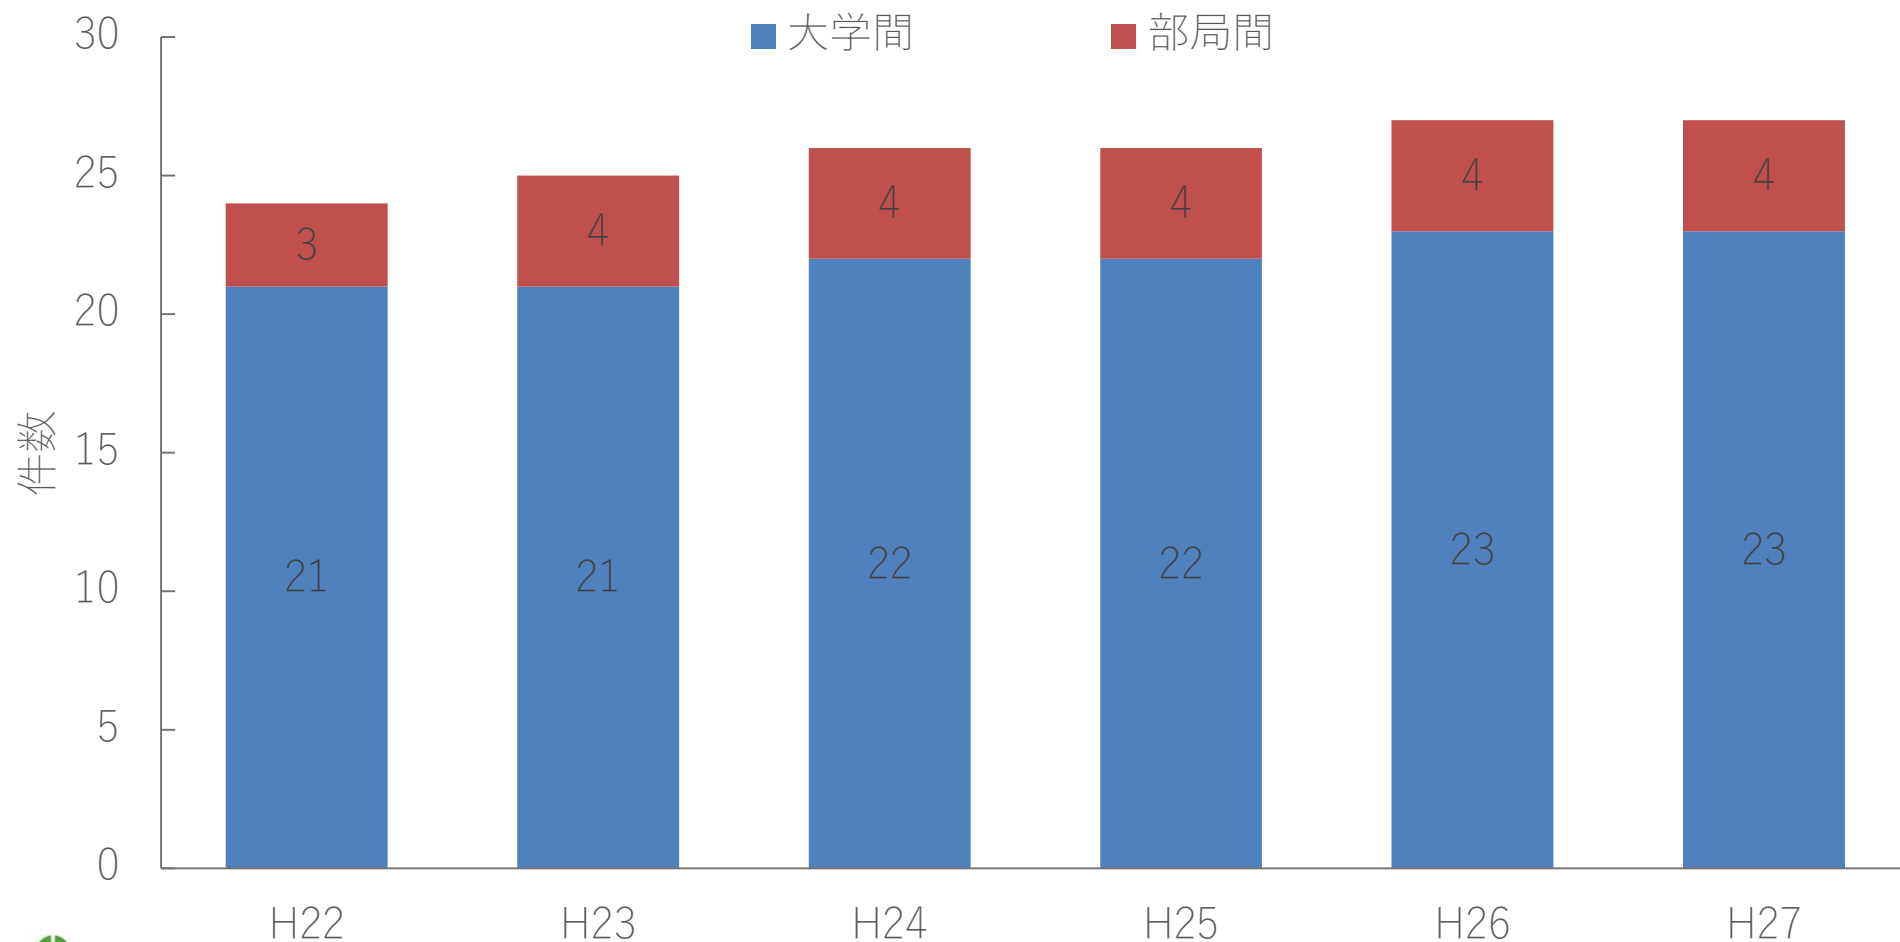

国 際

1. 国際交流協定数
2. 交流協定派遣/受入数
3. 教職員海外派遣人数
4. 外国人留学生数

国際交流協定件数

交流協定校派遣/受入数

データ出典：大学ポートレート

教職員海外派遣人数（地域ごと）

地域区分は、外務省HPに基づく

データ出典：大学ポートレート

外国人留学生数（地域ごと）

データ出典：大学ポートレート