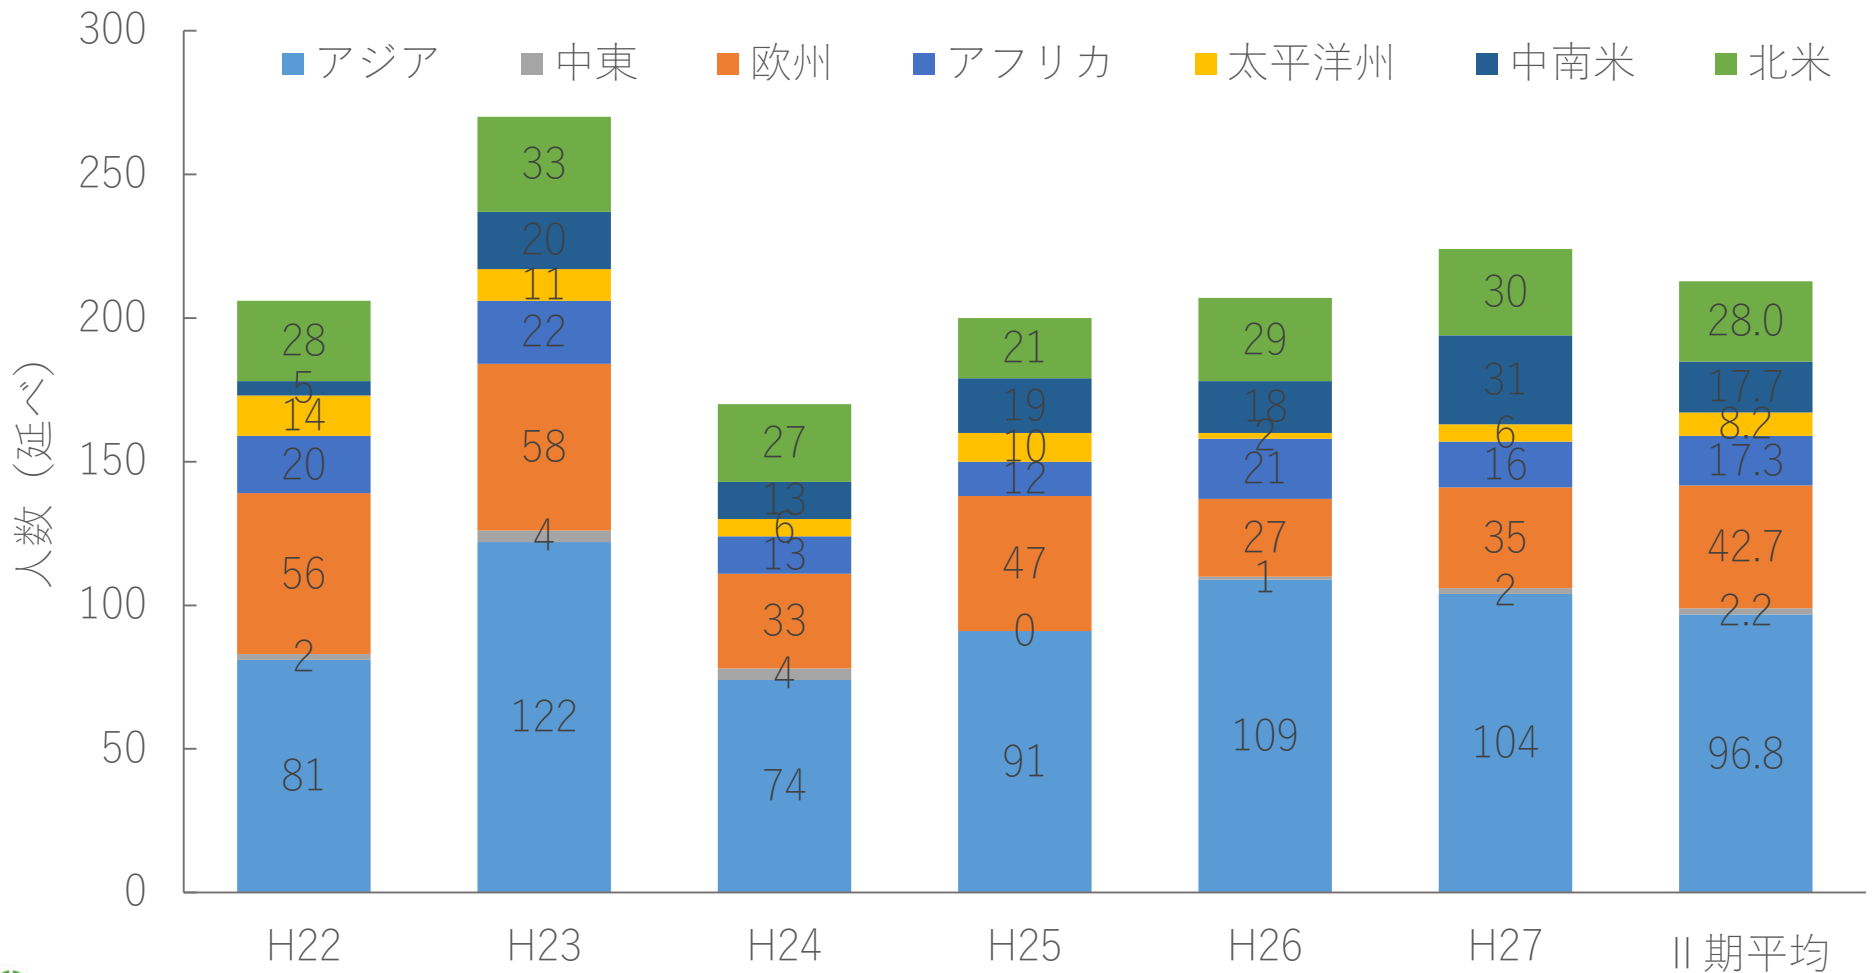

国 際

1. 国際交流協定数
2. 交流協定派遣/受入数
3. 教職員海外派遣人数
4. 外国人留学生数

国際交流協定件数

交流協定校派遣/受入数

データ出典：大学ポートレート

教職員海外派遣人数（地域ごと）

地域区分は、外務省HPに基づく

データ出典：大学ポートレート

外国人留学生数（地域ごと）

データ出典：大学ポートレート