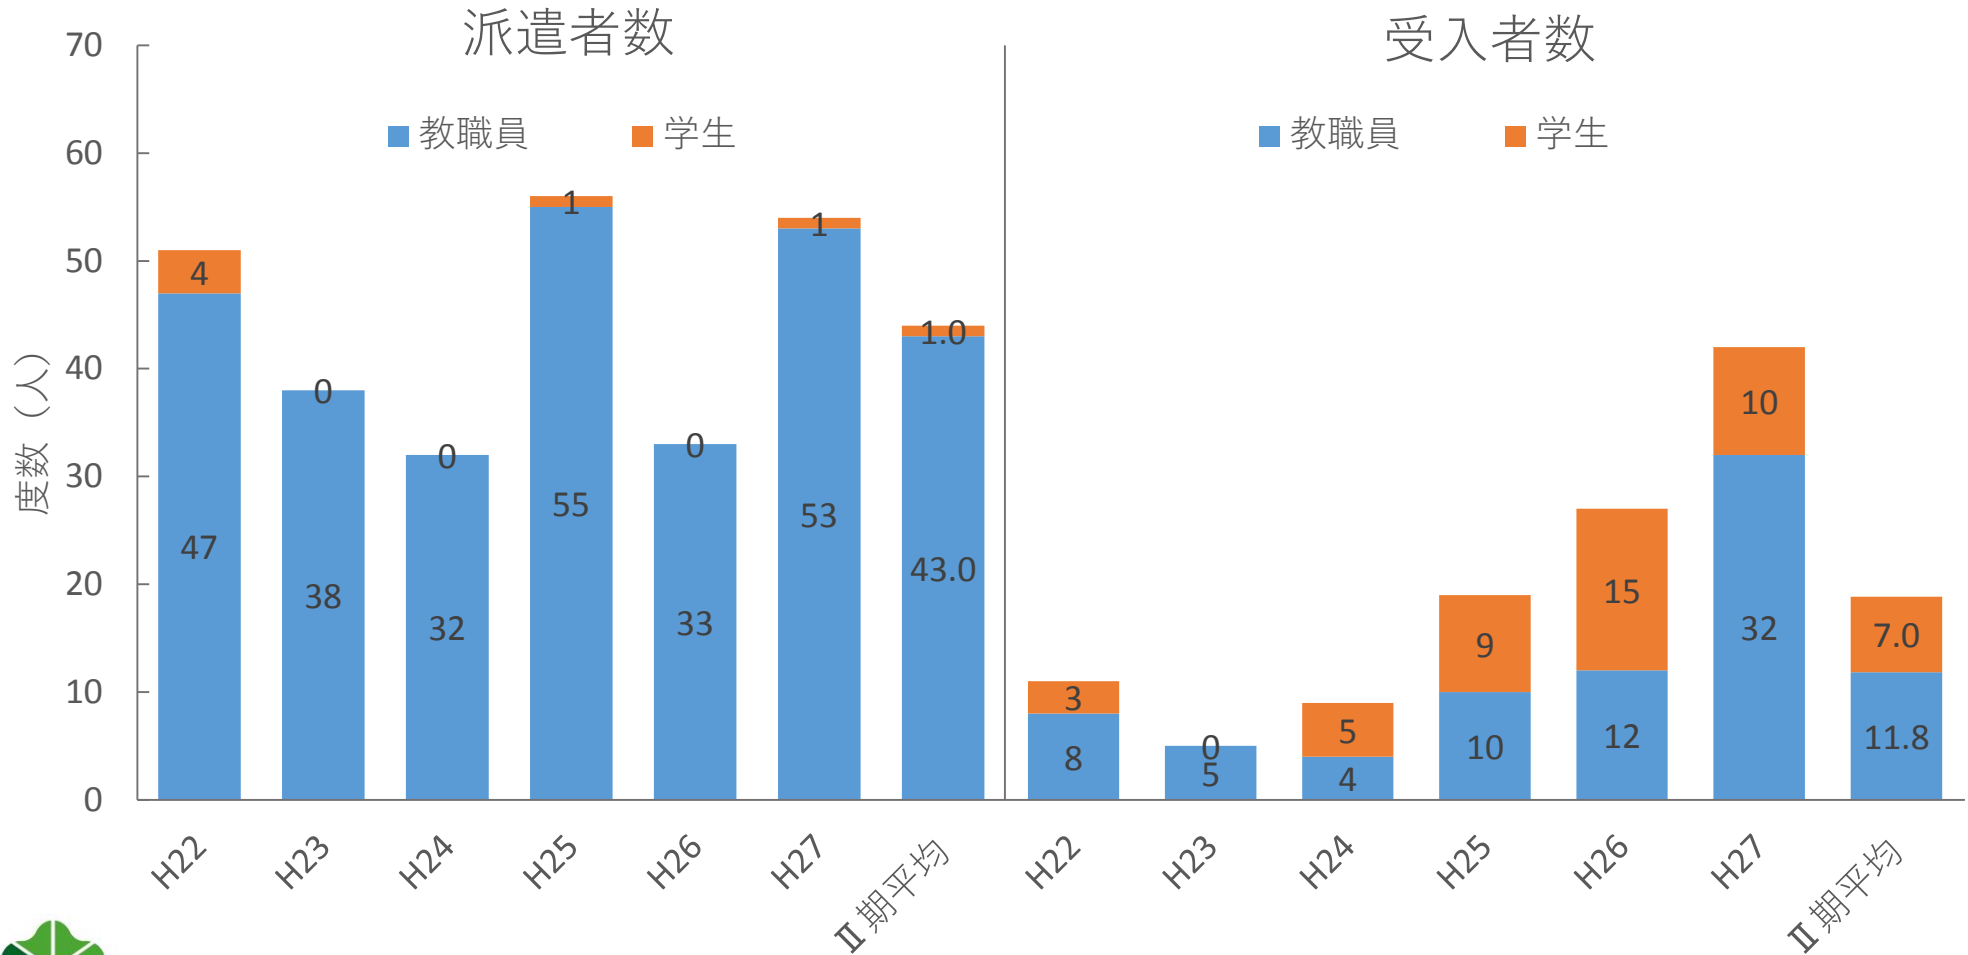

国 際

1. 国際交流協定数
2. 交流協定派遣/受入数
3. 教職員海外派遣人数
4. 外国人留学生数

国際交流協定件数

交流協定校派遣/受入数

データ出典：大学ポートレート

教職員海外派遣人数（地域ごと）

地域区分は、外務省HPに基づく

データ出典：大学ポートレート

外国人留学生数（地域ごと）

データ出典：大学ポートレート