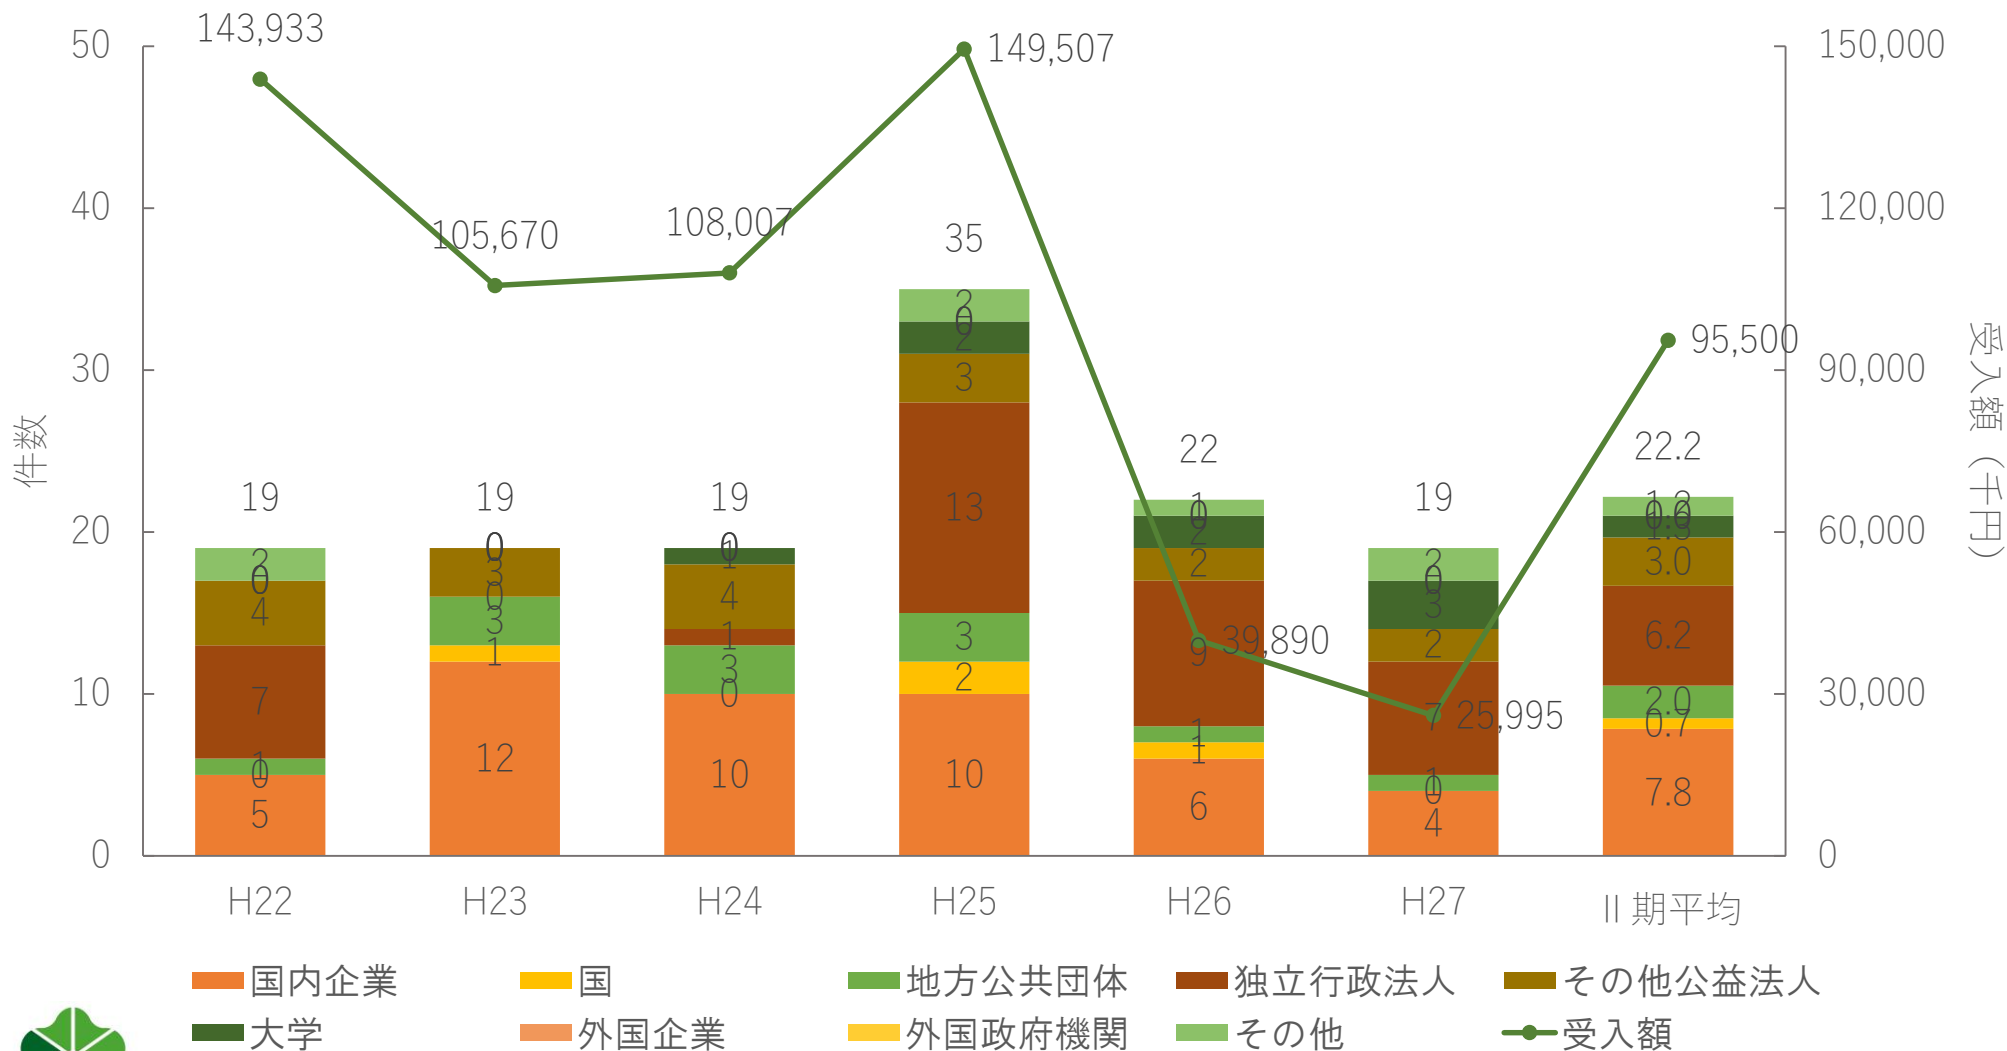

# 科学研究費補助金獲得状況（新規+継続）

研究者等の採択も含む。  
 金額は当該年度配分額に基づく数値である。

データ出典：大学ポートレート

# 助成金（文科省以外）受入状況

データ出典：大学ポートレート

# 共同研究受入状況

# 受託研究受入件数

データ出典：大学ポートレート