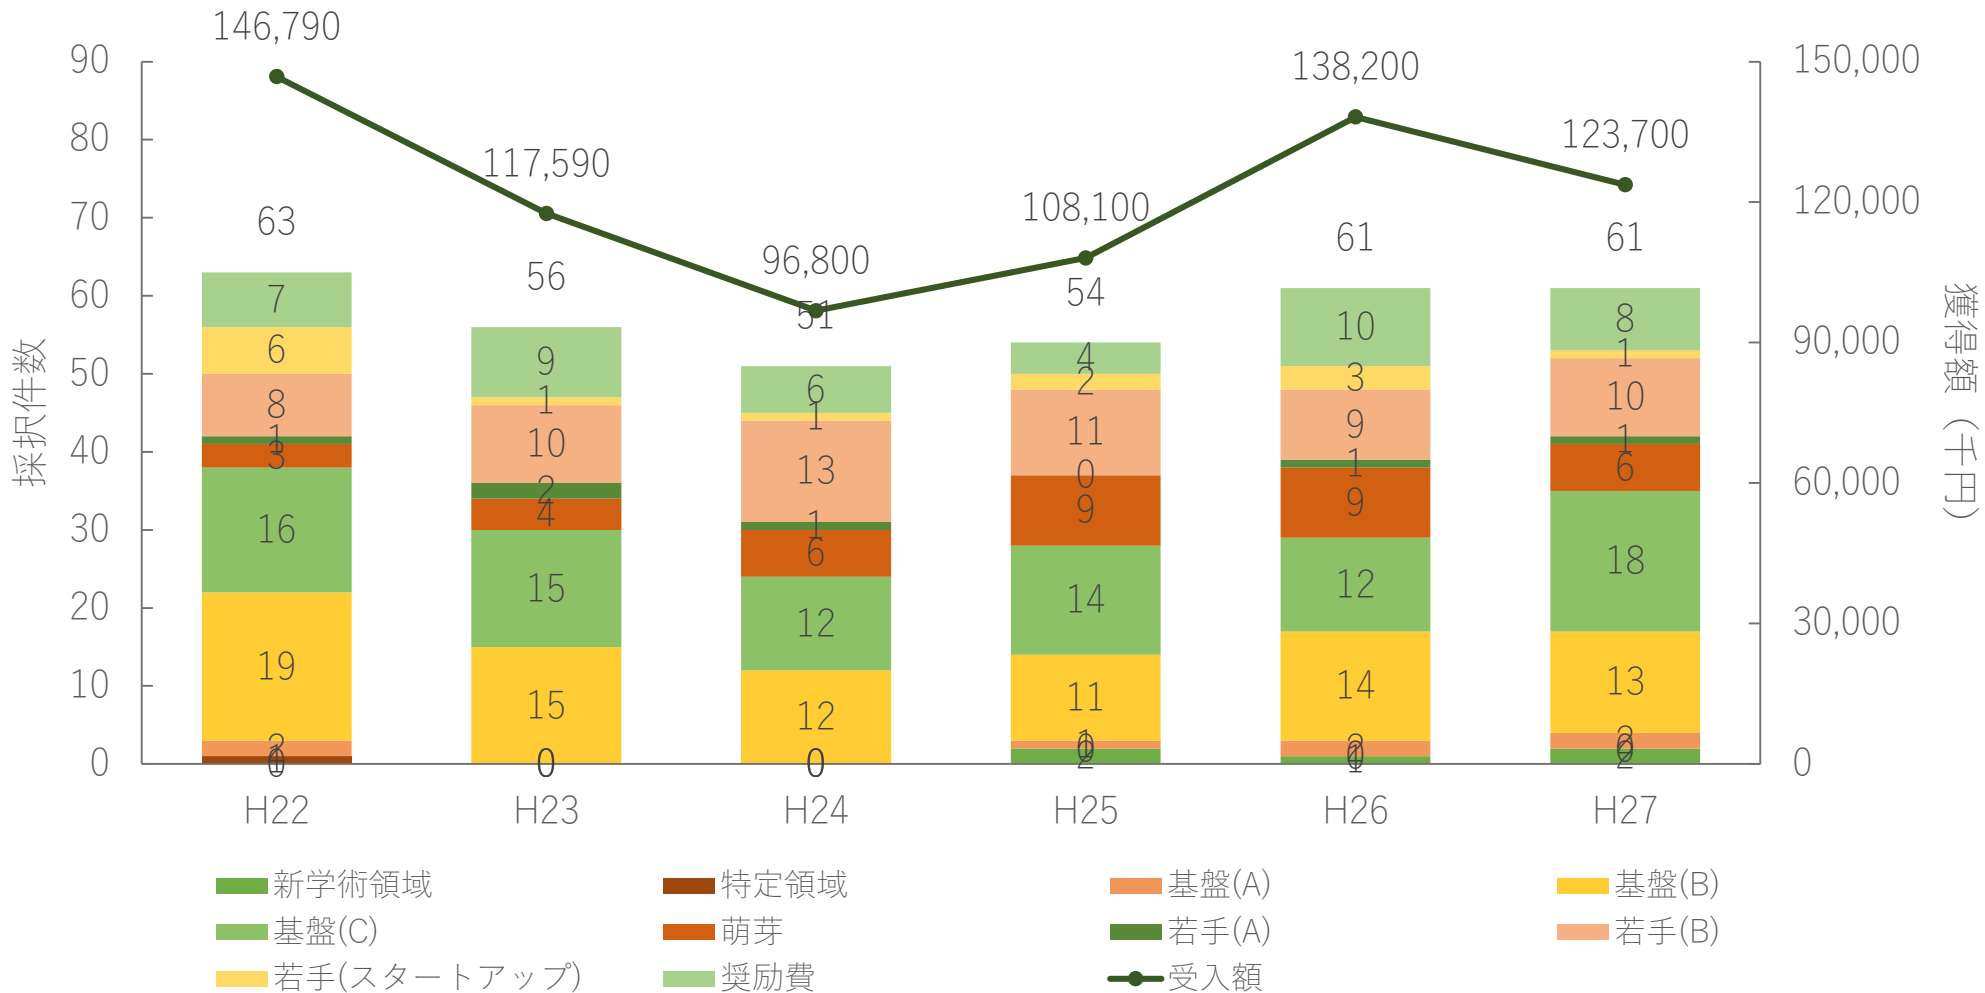

# 研究

1. 研究論文
2. 外部資金受入状況

# 科学研究費補助金獲得状況（新規+継続）

研究者等の採択も含む。  
 金額は当該年度配分額に基づく数値である。

データ出典：大学ポートレート