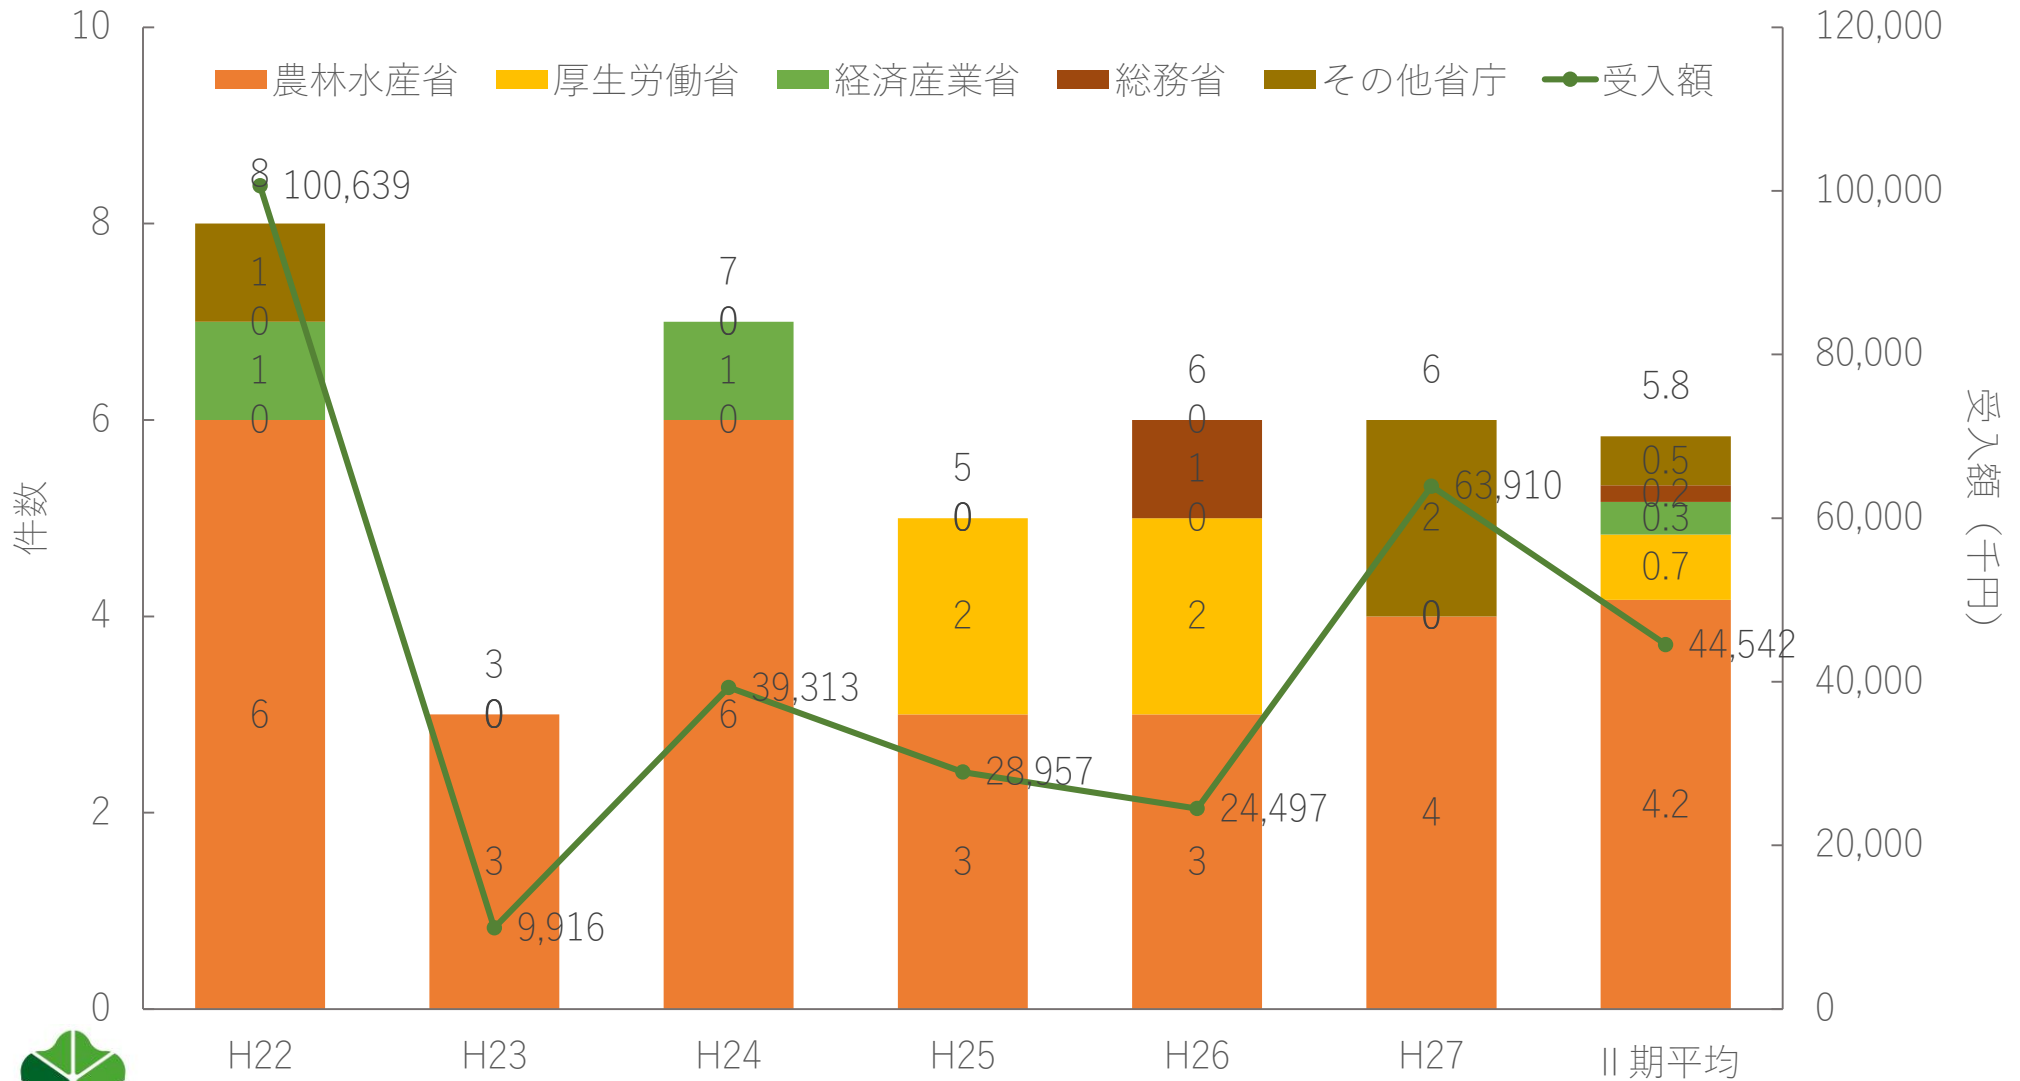

助成金（文科省以外）受入状況

データ出典：大学ポートレート