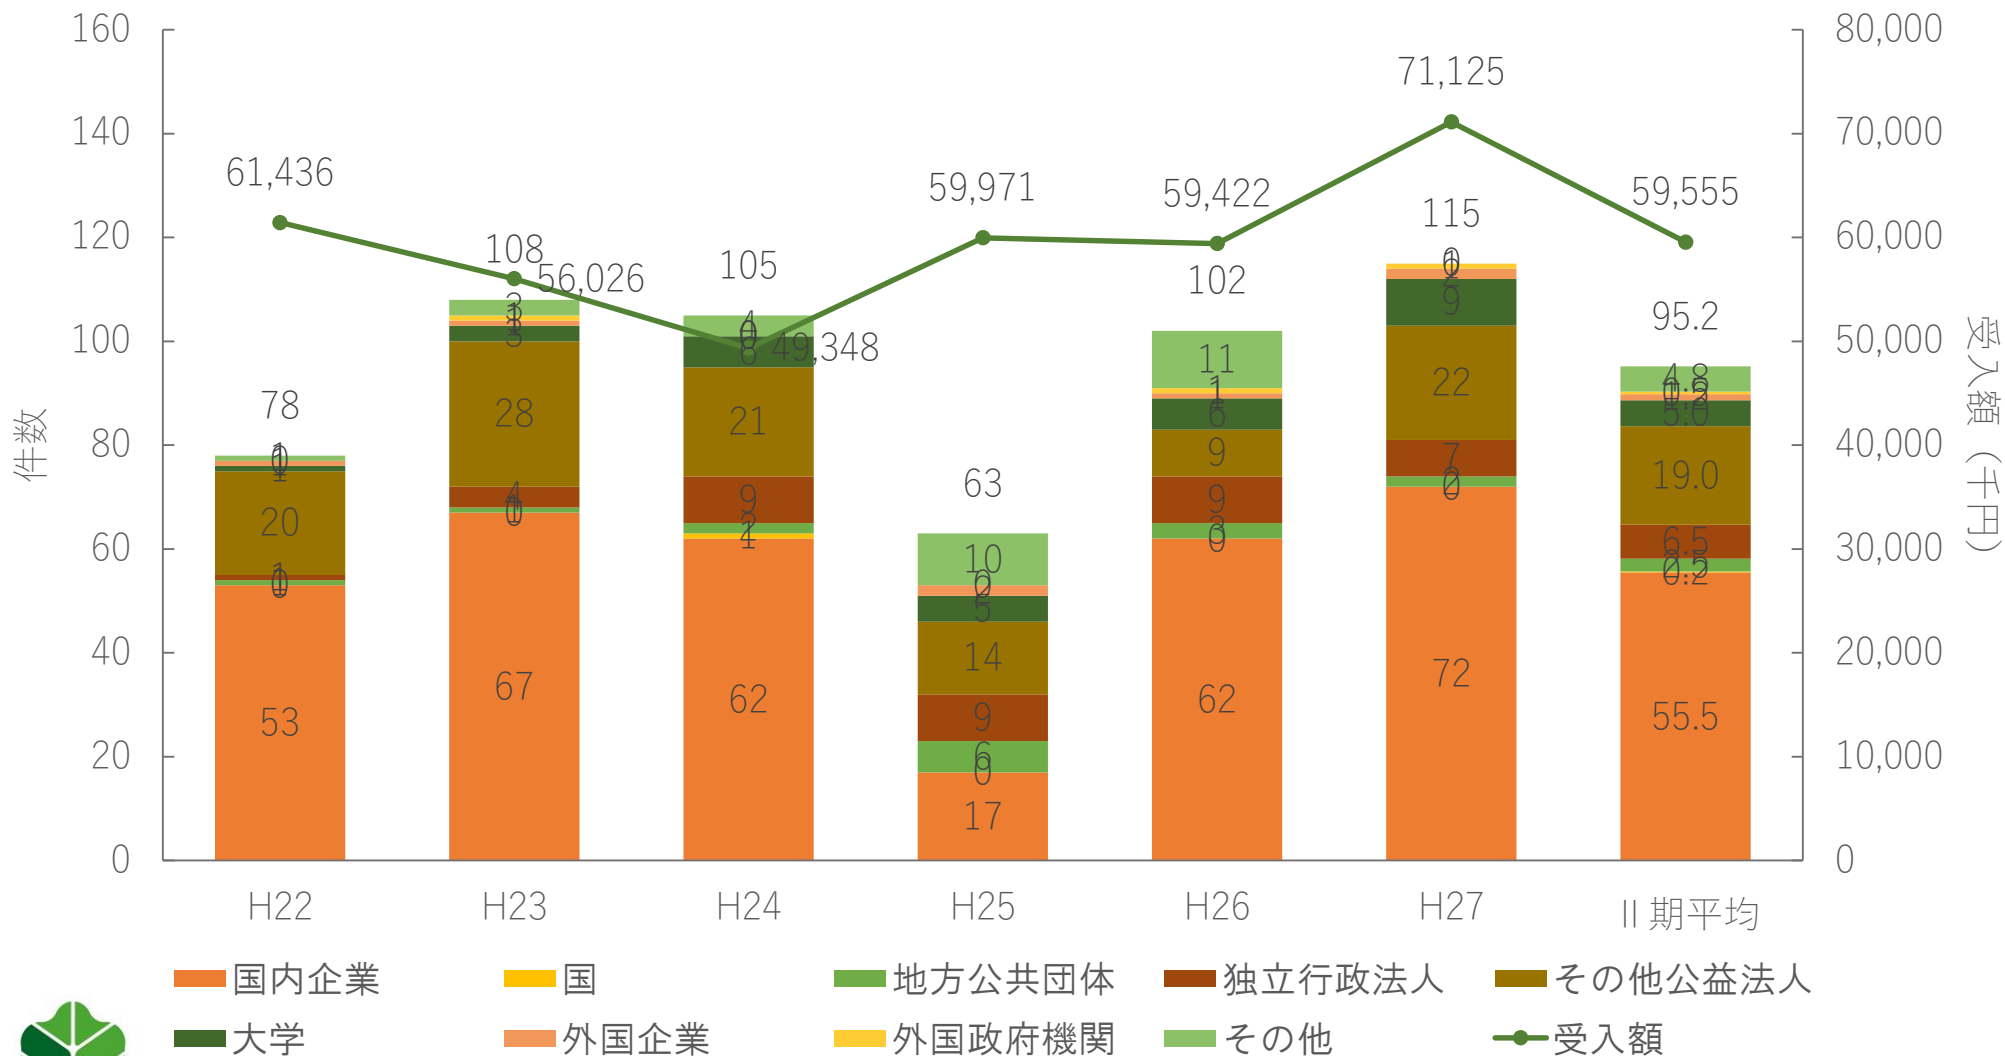

# 科学研究費補助金獲得状況（新規+継続）

研究者等の採択も含む。  
 金額は当該年度配分額に基づく数値である。

データ出典：大学ポートレート

# 助成金（文科省以外）受入状況

データ出典：大学ポートレート

# 共同研究受入状況