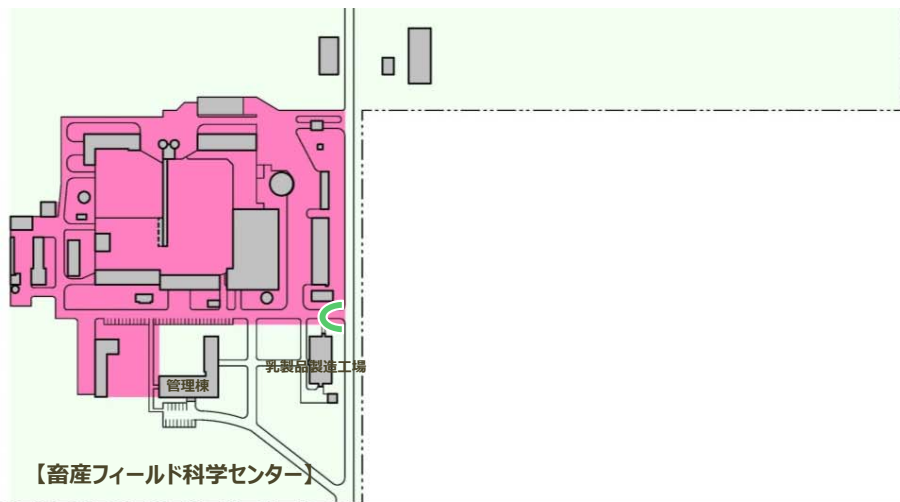

家畜防疫エリア（立入り制限区域）

家畜防疫エリア（立入り制限区域）

-  : 消毒装置による車両消毒
-  : 消石灰まきによる車両消毒
-  : 車両消毒装置（車両出入口）

* 3ヶ所

※防疫エリアへの立入りは、決められたルート及び防護服+専用履き物等が必要